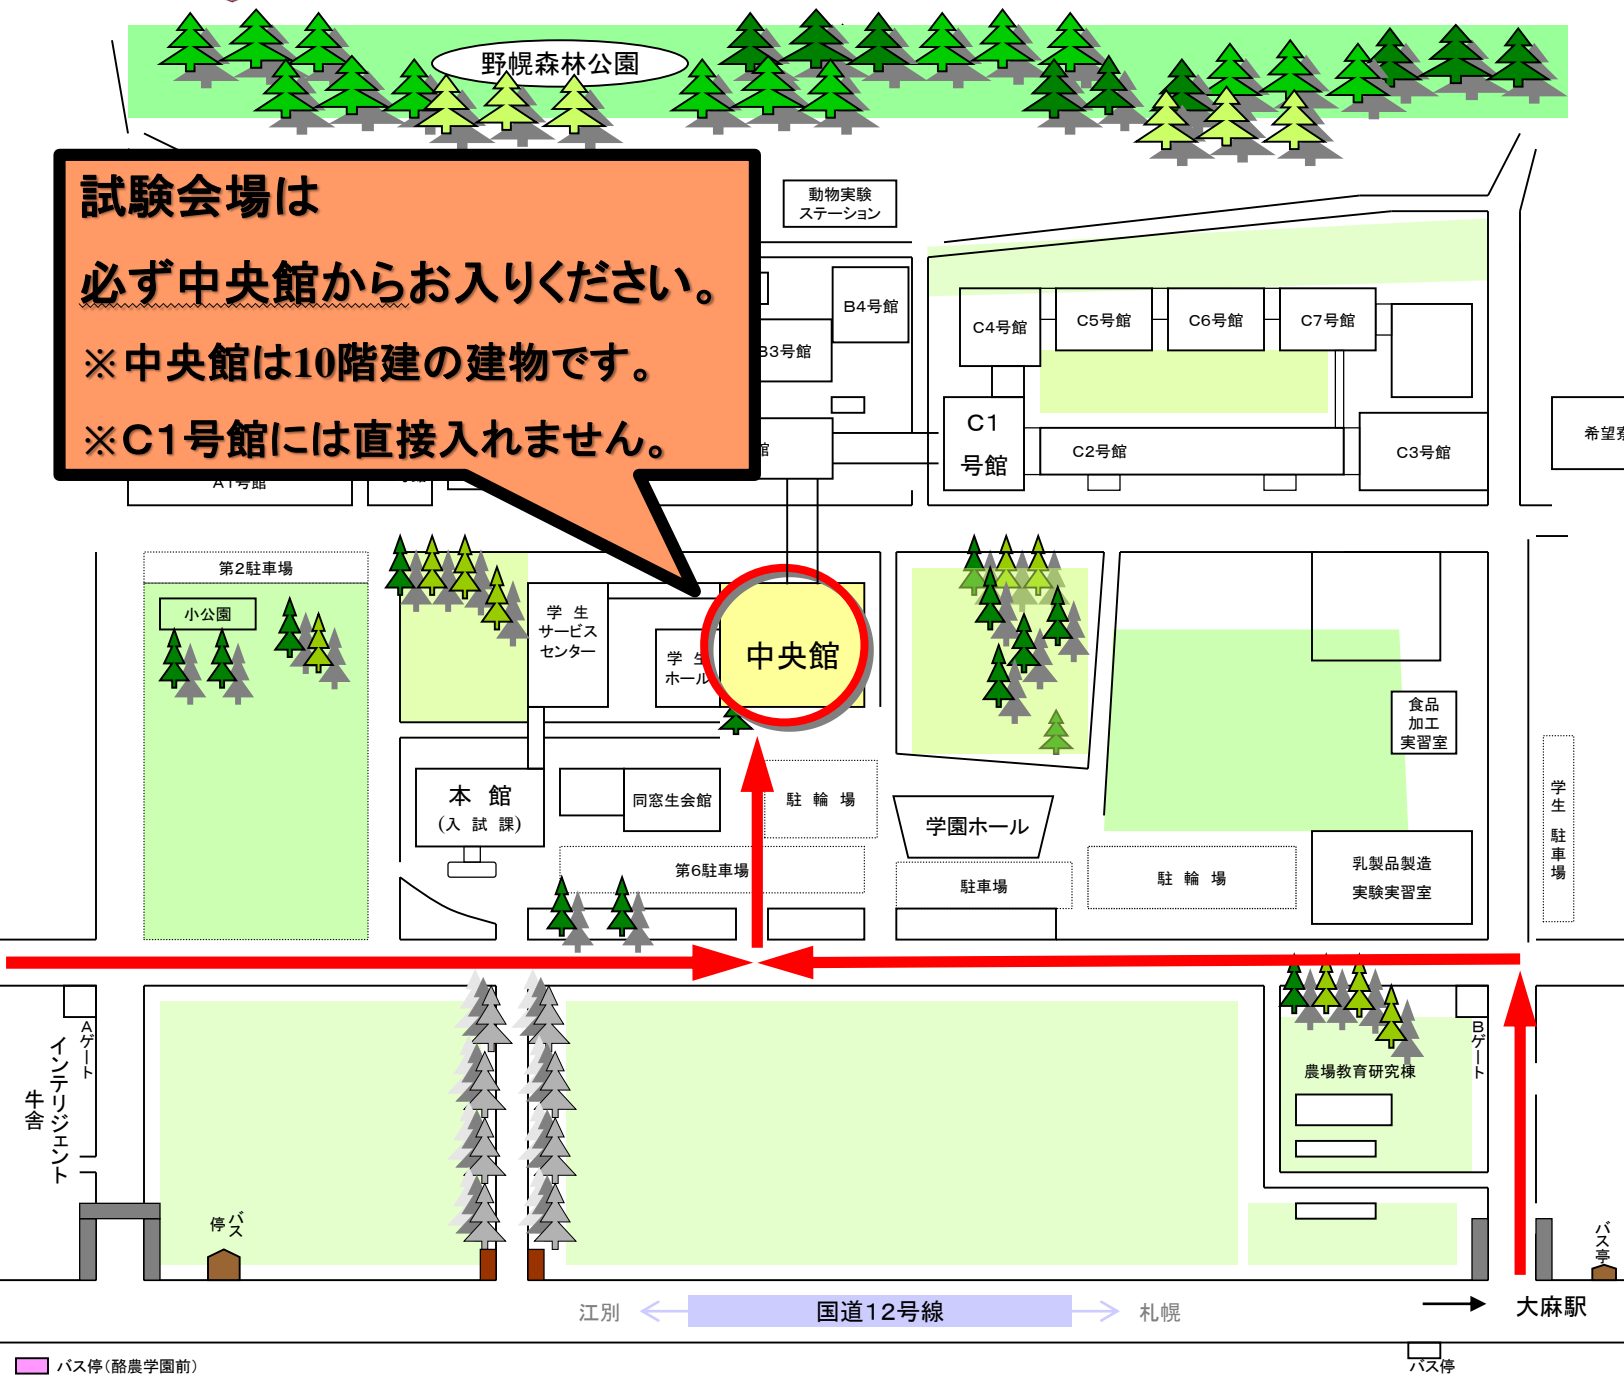

試験会場案内図

野幌森林公園

試験会場は
必ず中央館からお入りください。
 ※中央館は10階建の建物です。
 ※C1号館には直接入れません。

2021年2月4日(木)
中央館
 ◆自己推薦入学試験(8階)
 ◆外国人留学生入学試験(8階)

C1号館
 ◆第1期学力入学試験・共通テスト併用型入学試験(A日程)
 ・獣医学類

2021年2月5日(金)
C1号館
 ◆第1期学力入学試験
 ・循環農学類
 ・食と健康学類
 ・管理栄養士コース
 ・環境共生学類
 ・獣医保健看護学類

◆第1期学力入学試験・共通テスト併用型入学試験(B日程)
 ・環境共生学類

バス停(酪農学園前)

バス停