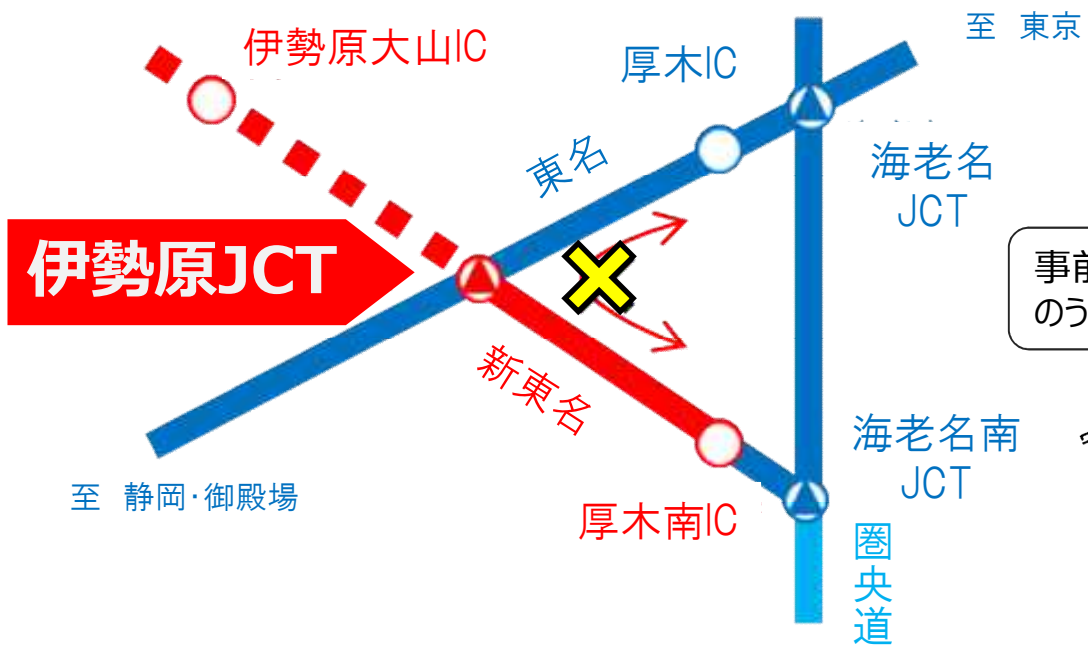

★ 2019年3月17日（日）15:00 開通 ★

# E1A 新東名 伊勢原 JCT (ジャンクション)

**行き先間違い**  
にご注意ください

## 伊勢原 JCT でご利用いただけないルート

- 新東名 (下り線) 東名 (上り線)  
静岡・御殿場 方面 東京 方面
- 東名 (下り線) 新東名 (上り線)  
静岡・御殿場 方面 東京 方面

事前にルートをご確認  
のうえ、ご利用ください