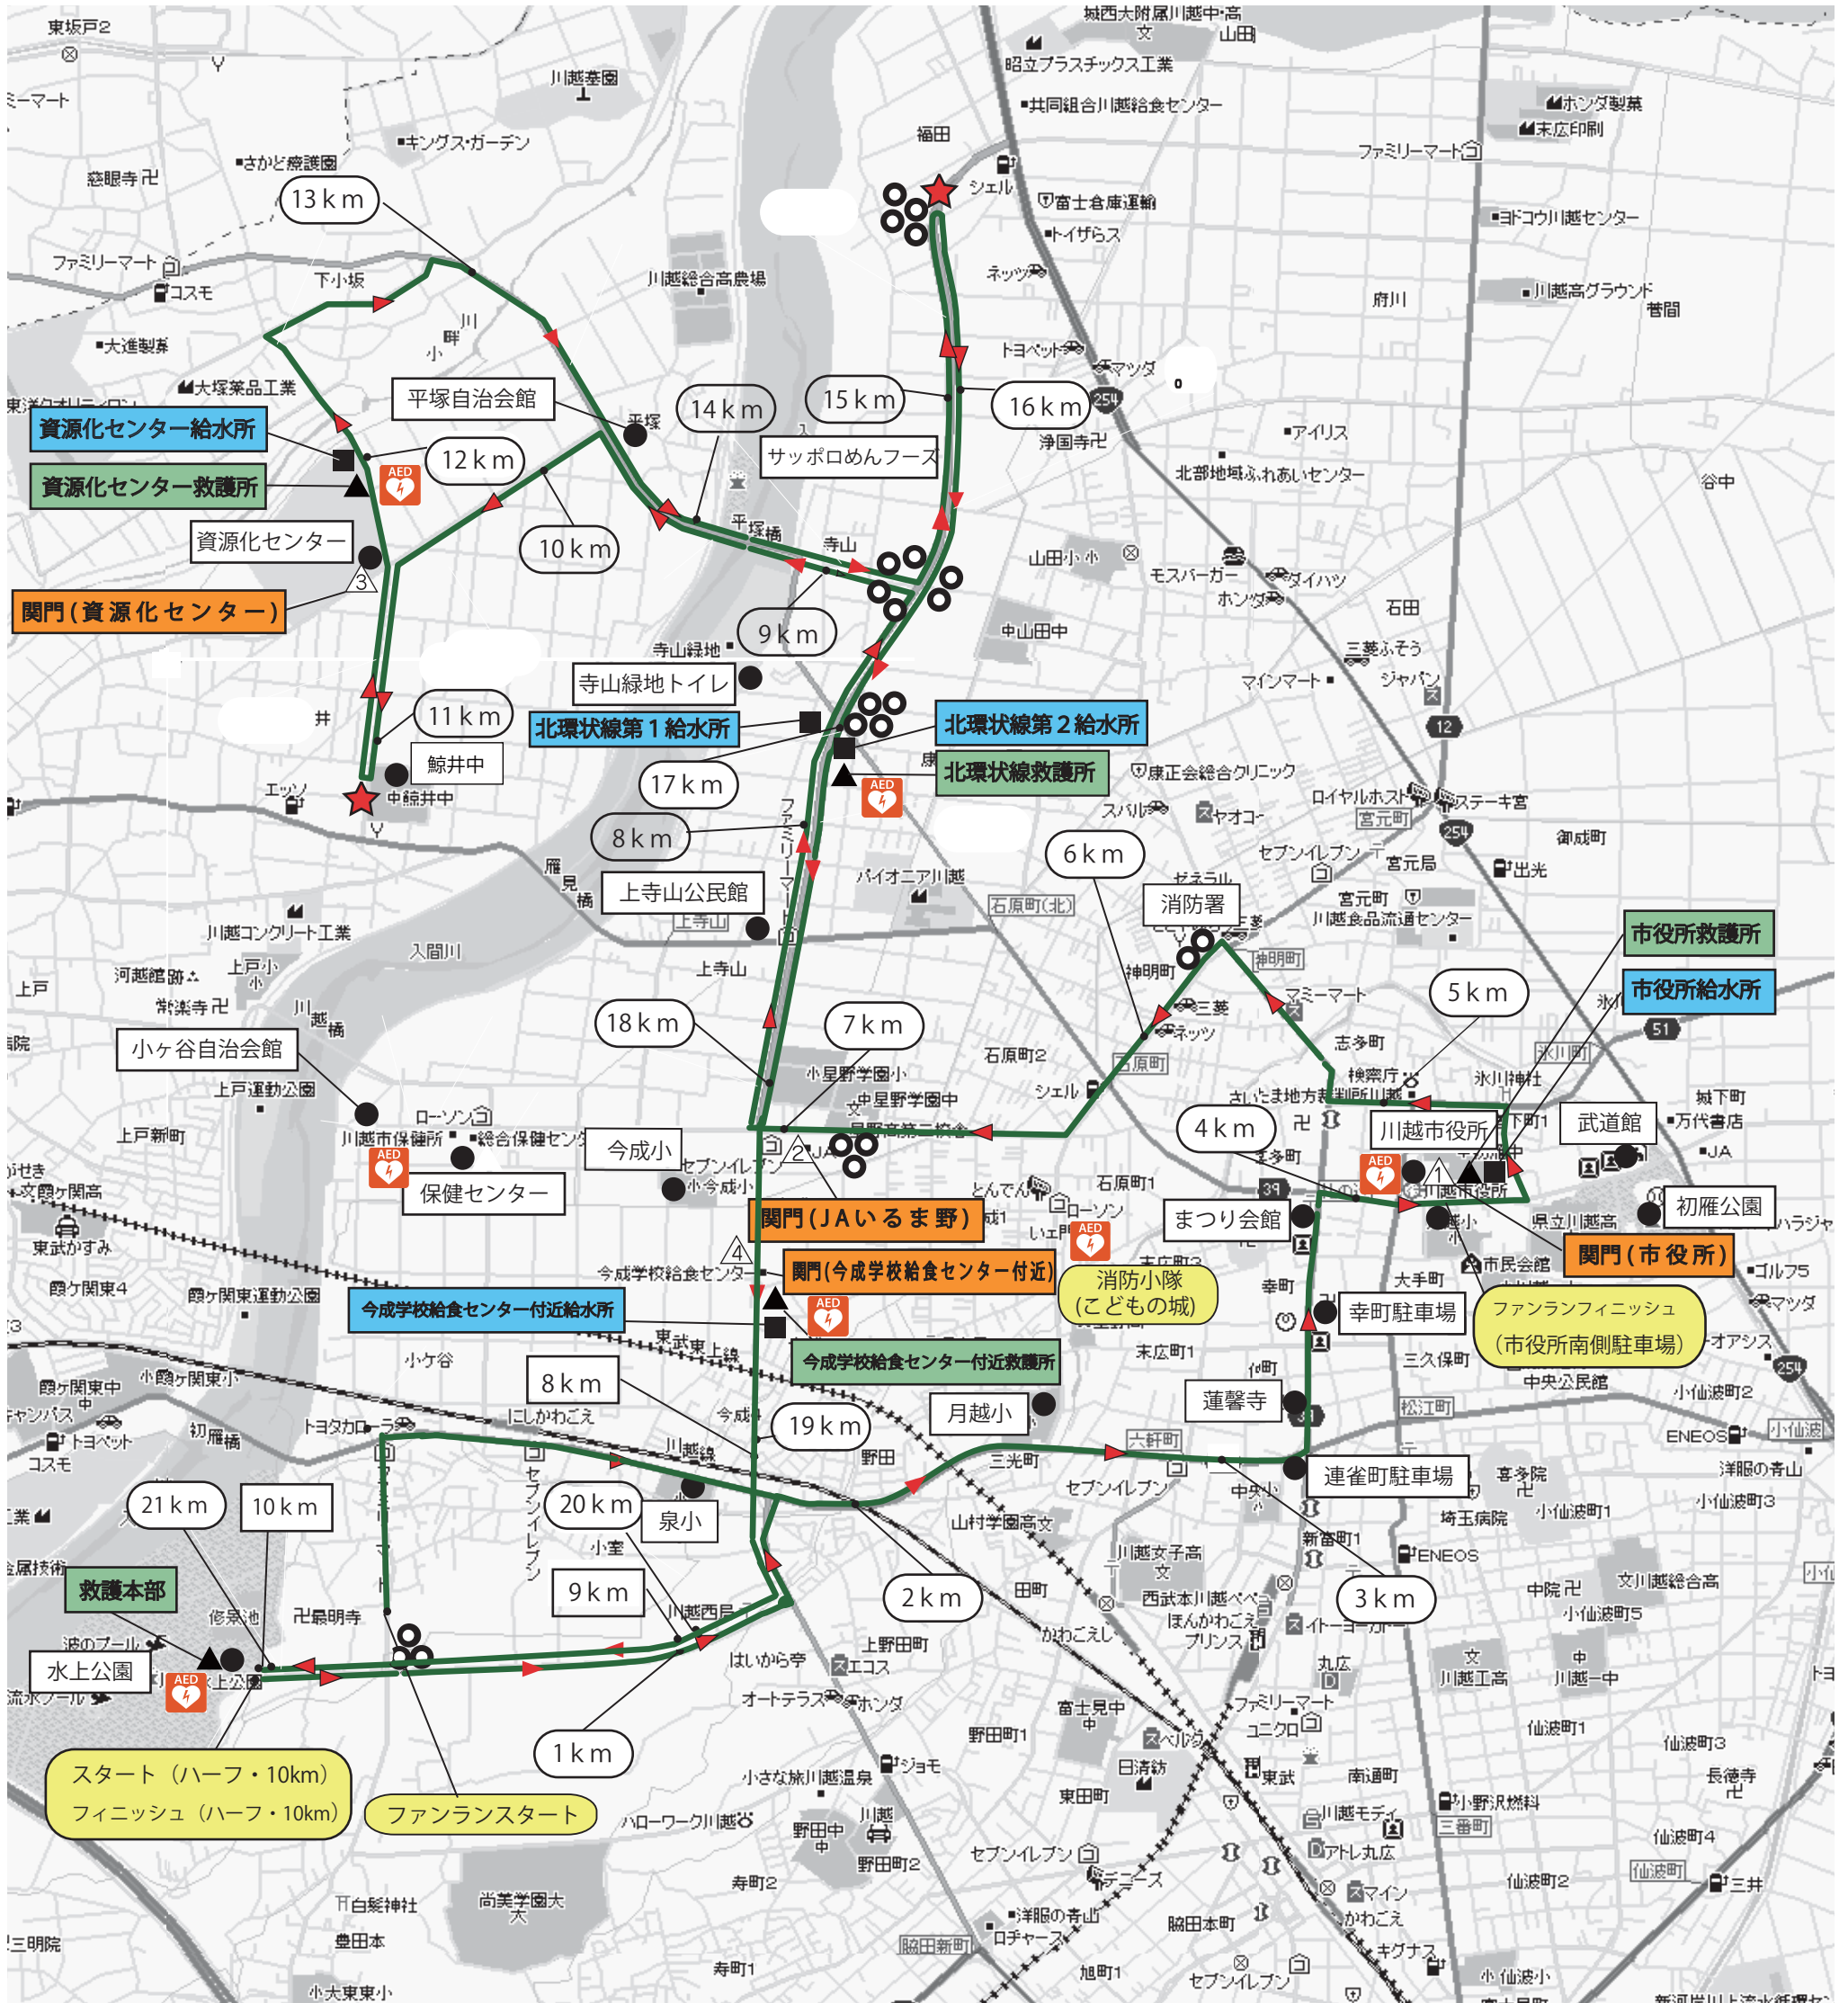

# 小江戸川越ハーフマラソン 2019コースマップ

## 凡例

- |   |   |   |                 |   |               |
|---|---|---|-----------------|---|---------------|
|  | コース   |  | キロポイント (ハーフ部門)  |  | トイレ           |
|  | 進行方向→   |  | キロポイント (10km部門) |  | 仮設トイレ         |
|  | 折返しポイント   |   |                 |  | 給水所           |
|  | AED設置箇所 (水上公園、市役所、こどもの城、北環状線寺山交差点、資源化センター、保健センター) |   |                 |  | 救護所           |
|   |   |   |                 |  | 関門            |
|   |   |   |                 |  | (ハーフ ① ② ③ ④) |
|   |   |   |                 |  | (10km ① ④)    |