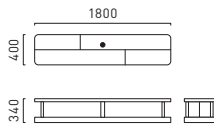

リビングテーブル 1200 ベース  
W1210.D710.H290

1200 x 700 ガラス  
W1200.D700.t4

TV シェルフ  
W1800.D400.H340

パーティション  
W760.D760.H1575

フロアライト 2100 / 900  
φ200.H2100 / φ200.H900

A4 サイズで出力された際は 1/100 スケールとなります。