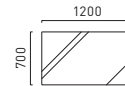

リビングテーブル 1200 ベース  
W1210.D710.H290

1200 x 700 ガラス  
W1200.D700.t4

TV シェルフ  
W1800.D400.H340

パーティション  
W760.D760.H1575

フロアライト 2100 / 900  
φ200.H2100 / φ200.H900

A4 サイズで出力された際は 1/100 スケールとなります。