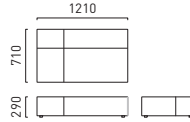

リビングテーブル 1200 ベース  
W1210.D710.H290

1200 x 700 ガラス  
W1200.D700.t4

TV シェルフ  
W1800.D400.H340

パーティション  
W760.D760.H1575

フロアライト 2100 / 900  
φ200.H2100 / φ200.H900

A4 サイズで出力された際は 1/100 スケールとなります。