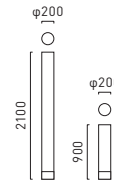

リビングテーブル 1200 ベース  
W1210.D710.H290

1200 x 700 ガラス  
W1200.D700.t4

TV シェルフ  
W1800.D400.H340

パーティション  
W760.D760.H1575

フロアライト 2100 / 900  
φ200.H2100 / φ200.H900

A4 サイズで出力された際は 1/100 スケールとなります。