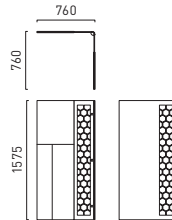

リビングテーブル 1200 ベース  
W1210.D710.H290

1200 x 700 ガラス  
W1200.D700.t4

TV シェルフ  
W1800.D400.H340

パーティション  
W760.D760.H1575

フロアライト 2100 / 900  
φ200.H2100 / φ200.H900

A4 サイズで出力された際は 1/100 スケールとなります。