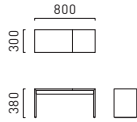

# WAKUMI SHELF, LIVING TABLE, PARTITION, FLOOR LIGHT

ワクミ シェルフ, リビングテーブル, パーティション, フロアライト

コーディネートの可能性を広げる『WAKUMI』シリーズのアソートアイテム。  
亀甲ステッチや素材が統一されているので、ソファやダイニングアイテムとの  
コーディネートが楽しめます。

リビングテーブル 800 アッパー  
W800.D300.H380

リビングテーブル 1200 ベース  
W1210.D710.H290

1200 x 700 ガラス  
W1200.D700.t4

TV シェルフ  
W1800.D400.H340

パーティション  
W760.D760.H1575

フロアライト 2100 / 900  
φ200.H2100 / φ200.H900

A4 サイズで出力された際は 1/100 スケールとなります。