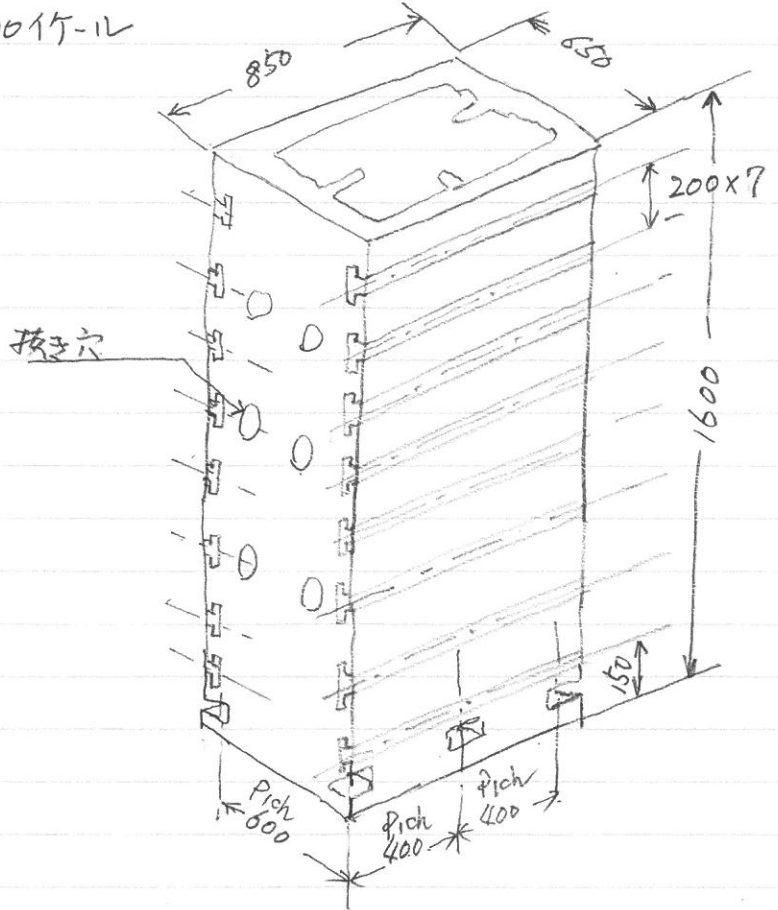

# 特大竹-IL (Fc材)

① 850x650x<sup>H</sup>1600 竹-IL

412

TR2 22H7  
2面に加工

② 850x650x<sup>H</sup>1200 竹-IL

912

TR2 22H7  
2面に加工