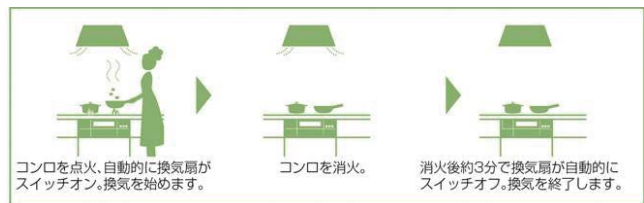

※連動タイプのレンジフードをお使いの場合のみ対応。
自動停止までの時間は機種によって異なります。