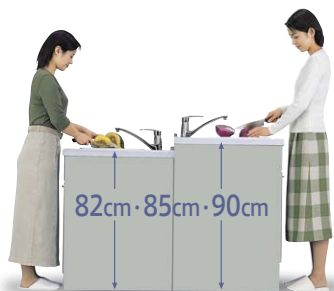

■ホーローシステムキッチン

※写真はエーデルです。

■木製システムキッチン

※写真はフェスカです。

オプションで、スライドタイプに変更できます。

選べる高さ

身長にあわせて3つの高さを選べます。

身長に合った高さなら、長時間の作業もラクにできます。

選べる広さ

ひろびろ調理スペースが選べます。

シンクとコンロの位置を変更して、広い作業スペースを確保できます。

調理がしやすい!

※対応間口は、I型のレミュー・エマージュ・リテラ:240~300cmです。詳しくは弊社事業所へお問い合わせください。

ソフトクローズ機能

スライド引出しが、静かにピタッと閉まります。

標準装備	レミュー/エマージュ/リテラ
オプション対応	エーデル/リフィット