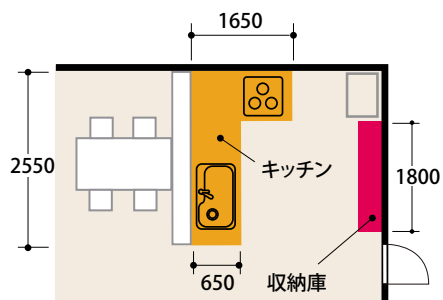

作業効率の高いL型キッチンを、明るく華やかなイエローでコーディネートしました。

L型

B
ベーシック
プラン

※写真はパールイエロー (BRY)

※ソフトクローズ引出しはオプションとなります。

L型キッチンなら
作業動線が短く、
調理スペースを
広く取れます。

SET Plan 03

- キッチン部
間口：2550mm×1650mm
- 収納庫部
間口：1800mm
- 設備機器
ブーツ型レンジフード
IHクッキングヒーター
シングルレバー混合水栓
食器洗い乾燥機
- 扉カラー
グループB
パールイエロー (BRY)
- ワークトップ
人造大理石ワークトップ:
パウダリーホワイト(PW)
- シンク
カラーシンク:
レモン(GL)

■ 写真セットの扉グループ別参考価格

扉グレード	グループA	グループB [掲載写真]	グループC
キッチン部	¥1,256,500	¥1,272,000	¥1,530,000
収納庫部	¥442,000	¥506,500	¥619,000
商品セット合計	¥1,698,500	¥1,778,500	¥2,149,000

※上記プランにオプション(部品・レール)は含まれません。