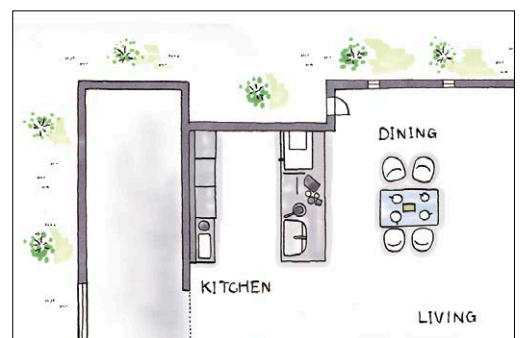

機能的でシンプル、スタイリッシュなアーバンテイスト。
住まいこそ最上のオアシスだと感じる。

Set Plan

01

Simple Modern style

シンプルモダン[ペニンシュラ型]

扉カラー：ステンシアクリア

左右いずれかが壁に接するプラン。
開放感と機能性が両立。

写真セット内容

●=掲載プラン ※写真の設備機器は一部、現物と異なります。

対面型ペニンシュラ 間口2700(3段引出しタイプ)

□扉カラー : ステンシア(ステンシアクリア) □ワークトップ: ステンレス(ヘアライン)・Eシンク
 □設備機器 : 水栓:K8751JV、IHクッキングヒーター:HTK8STWFS、
 レンジフード:SFEDL-952LS、食器洗い乾燥機:NP-45MS7WAA

キッチンセット(扉カラー)	価格(概算)	収納庫セット(扉カラー)	価格(概算)
フレスタ	¥2,107,500	フレスタ	¥1,142,000
● ステンシア	¥2,023,500	● ステンシア	¥1,010,000
メラージュ・DX・ダブネス	¥1,918,500	メラージュ・DX・ダブネス	¥911,000
クラブティ	¥1,828,000	クラブティ	¥838,500
セット合計(概算)		フレスタ	¥3,249,500
		● ステンシア	¥3,033,500
		メラージュ・DX・ダブネス	¥2,829,500
		クラブティ	¥2,666,500