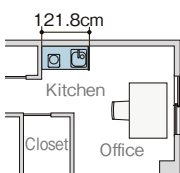

PLAN 2 120cm

落ち着いた雰囲気のでっぴーブルーが印象的なコンパクトスタイル。
シンプルなデザインでビジネス空間にもすっきり馴染みます。

プラン写真セット価格

034シリーズ ディーブルー・ショートハンドル取手 (D34S)

| | | |
|--|-------------------------------------|----------|
| ベーシック・スタンダードタイプ 壁付I型 奥行60cm ウォールキャビネット 高さ50cm | ¥258,000 | |
| フロアキャビネット | ベーシック (引出しなし) | — |
| 取手 | ショートハンドル取手 (S) | — |
| ワークトップ | ステンレストップ (シルクエンボス) | — |
| 水栓金具 | シングルレバー水栓 ノルマルS・エコハンドル | — |
| 加熱機器 | IHヒーター/1口IH・コンパクトタイプ (100V) | ⊖¥50,000 |
| レンジフード | NBHシロッコファンタイプ (シルバー) 間口60cm | ⊕¥0 |
| ウォールキャビネット | 高さ50cm | — |
| エンドパネル | フロアキャビネット用/ ウォールキャビネット用 (高さ50cm) | ⊕¥31,000 |
| 写真セット価格 | ¥239,000 | |