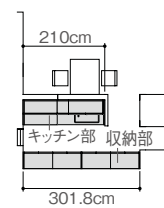

軽やかなグリーンがシンプルな空間を楽しむ

Plan

07

セミオープン対面キッチン
壁付I型

奥行60cm・間口210cm

プランNo.1509B

扉グループ別参考価格

扉グループ	キッチン部	収納部	プラン合計
1	77万円	61万円	138万円
2	80万円	67万円	148万円
3	84万円	73万円	157万円

キッチンパネル設置価格例
MEシリーズ:フレッシュホワイト ¥83,000

扉カラー

グループ3/ミストラインシリーズ
ミストグリーン:G78Q

キッチン部仕様

- スライドストッカー
- 人造大理石トップ/ベーシックホワイト
- スキットシンク
- IHヒーター/2口IH+ラジエント・スタンダードタイプ
- レンジフード/ASRタイプ
- シングルレバー水栓/クロマーレス・エコハンドル

収納部仕様

- トールキャビネット/カップボード上置 開き扉
- ウォールキャビネット/高さ70cm 開き扉
- メラミンカウンター/フレックホワイト
- フロアキャビネット
/高さ85cm スライドストッカー3段引出し
- フロアキャビネット/高さ85cm 家電収納引出しタイプ