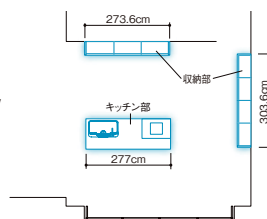

PLAN 1 オープン対面キッチン
 センターキッチン・フロートタイプ アイランド型 奥行97cm
 間口277cm

扉カラー：ファインクラフトシリーズ グレーズグレー K52K

プラン目安価格

扉グループ	キッチン部	収納部	プラン合計
1	214万円	122万円	335万円
2	229万円	157万円	386万円
3	244万円	180万円	424万円
4	255万円	205万円	459万円
5	289万円	272万円	561万円
6	353万円	392万円	745万円

キッチンパネル設置価格例 セラフィールシリーズ：グレーズグレー ¥32,500

Plan view

- らくパツと収納シェルフ付×3 ●引出し底板ステンレス
- フーフトップ/グループ5/グレーズグレー ●ひろびろラクリーニング
- ガスコンロ/3口コンロ・ガラストップ・スタイリッシュタイプ
- レンジフード/センターフード FEDタイプ
- ハンドシャワー水栓/ミントJG・エコハンドル