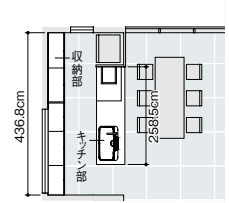

背面に食器や食材がたっぷりしまえるワイドな収納を設置。部屋全体に明るさをもたらす大きな窓との相乗効果で、すっきりとした印象に。

ダイニングキッチン約 12.5 畳

## PLAN 15 オープン対面キッチン

センターキッチン ペニンシュラ I 型 奥行 75cm  
間口 258.5cm

プラン No.  
251 2B

扉カラー：クオリティグロスシリーズ グロシーチーク A65U

プラン目安価格

扉グループ	キッチン部	収納部	プラン合計
1	135 万円	68 万円	203 万円
2	140 万円	78 万円	218 万円
3	145 万円	87 万円	232 万円
4	148 万円	93 万円	241 万円
5	151 万円	105 万円	256 万円