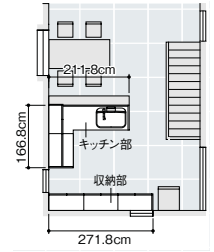

陽当たりのよさが自慢の2階LDKには、  
明るく映える色合いがぴったり。動線にムダがなく  
使いやすいL字型キッチンが部屋全体を彩ります。

ダイニングキッチン約 12畳

## PLAN 11 オープン対面キッチン

壁付L型 奥行65cm  
間口210×165cm

プランNo.  
1329B

扉カラー：ミストカラーシリーズ ミストグリーン G69 K + ミストホワイト W69K

プラン目安価格

扉グループ	キッチン部	収納部	プラン合計
1	118万円	52万円	170万円
2	123万円	57万円	181万円
3	128万円	62万円	190万円
4	130万円	66万円	196万円
5	135万円	72万円	207万円