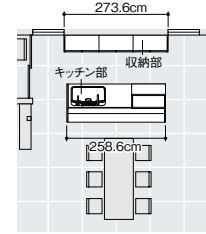

カウンター越しに会話もお料理も一緒に楽しめる
オープン対面キッチン。木目をいかした
シックな色味で統一、みんなでくつろげる空間です。

ダイニングキッチン約 16 畳

PLAN 10 オープン対面キッチン

対面キッチンユニット サポートカウンタータイプ
アイランド型 奥行 103cm 間口 255cm

扉カラー：クリエフレームシリーズ クリエダーク A72X

プラン目安価格

扉グループ	キッチン部	収納部	プラン合計
1	161 万円	51 万円	211 万円
2	165 万円	57 万円	222 万円
3	170 万円	62 万円	232 万円
4	172 万円	66 万円	238 万円
5	175 万円	72 万円	247 万円