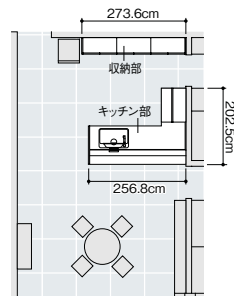

調理家電をはじめ、子どものおもちゃや趣味の本などが出し入れしやすくてたっぷりしまえます。温かみのあるやさしい色合いが暮らしを楽しむ家族にぴったり。

ダイニングキッチン約 15 畳

PLAN 7 オープン対面キッチン

対面キッチンユニット サポートカウンタータイプ
ペニンシュラL型 奥行 103cm 間口 255 × 165cm

扉カラー：ベーシックカラーシリーズ スムースイエロー Y60E+クリエパール

プラン目安価格

扉グループ	キッチン部	収納部	プラン合計
1	181 万円	44 万円	225 万円
2	186 万円	49 万円	235 万円
3	190 万円	53 万円	244 万円
4	193 万円	57 万円	249 万円
5	197 万円	63 万円	259 万円

キッチンパネル設置価格例 アクリルシリーズ：プレーンホワイト ¥87,000

床材：LIXIL ハーモニアス 12 トレンドアッシュ

サッシ：LIXIL デュオ PG