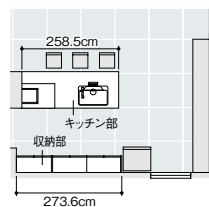

スクエアなフォルムと光沢のある黒い扉が
スタイリッシュなキッチン。朝食やティータイム
のにも使えるテーブルタイプのキッチンです。

ダイニングキッチン約 8 畳

PLAN 6 オープン対面キッチン

センターキッチン ペニンシュラ I 型 奥行 97cm
間口 258.5cm

プラン No.
2212B

扉カラー：エレメントシリーズ ジェットブラック K68H

プラン目安価格

扉グループ	キッチン部	収納部	プラン合計
1	130 万円	45 万円	175 万円
2	136 万円	51 万円	187 万円
3	141 万円	57 万円	198 万円
4	144 万円	61 万円	205 万円
5	147 万円	68 万円	215 万円