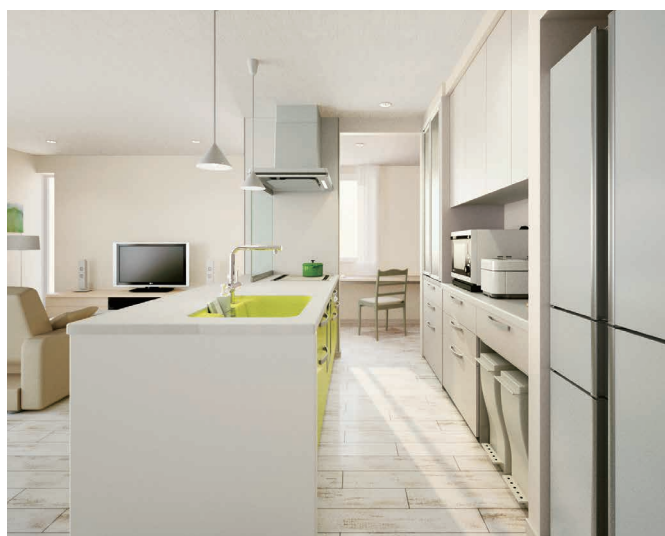

## ワイドカウンター

間口/260cm(奥行97cm)

扉カラー/キッチン部:扉A(オリーブグリーン)

ファニチャー部:扉A(ミルクホワイト)

ワークトップ/人造大理石 リミットホワイト

キッチン部 1,509,800円(税抜)

ファニチャー部 561,000円(税抜)

ダイニング側にも収納がある、リビング一体型のキッチン。  
 カウンター越しに家族とコミュニケーションをとりながら  
 お料理が楽しめます。