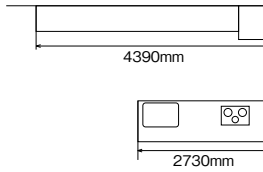

TYPE E

大人コンフォート
style

[フルフラット対面]