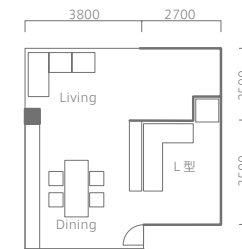

PLANNING

03

L type [L型]

新婚夫婦がマンションをリノベーションした空間。
キッチンが効率よく作業ができるL型。
深みのある色合いのフローリングに
ゲートスタイルキッチン S-1が彩り、
落ち着いた空間を演出します。
機能性はもちろんオリジナリティ溢れる、
魅せるインテリア空間となっています。

- ●主な仕様(キッチン部)
  - ・ステンレスワークトップ/段押し形状/ヘアライン柄
  - ・Nシンク

参考価格

■L型(間口2250×1800mm)

食器洗い乾燥機プラン	
・キッチン本体	¥771,800
・設備機器1式	¥840,500
・その他部材	¥120,500
合計	¥1,732,800

※L型プランには一部特注部材が含まれております。