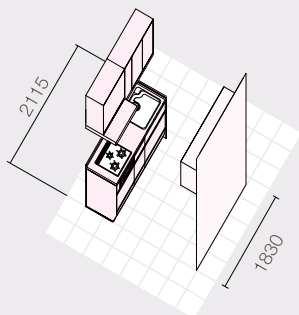

PLAN 3 詳細

キッチン部 [壁付けI型]

間口210cm/奥行65cm

- ワークトップ ————— 人工大理石アクリストン
- 扉 ————— リラックスシリーズ/ピンクトルマリン
- 水栓金具 ————— シングルレバー水栓 ZZKM5011TCL
- 調理機器 ————— ガラストップコンロ ZGGRK6R12FSS-K
- レンジフード ————— 洗エールレンジフード ZRS90ABF12MSZ

収納部 リラックスシリーズ(掲載セット)

間口180cm/奥行45cm **¥382,000** (¥401,100)

PLAN

3

自分の時間を大切にする、
個性的なキッチン空間へ。

シングルライフのマンションなど、限られたスペースでも

個性的で本格的なキッチン空間を実現できます。

仕事もがんばるけど、自分へのご褒美や仲間との楽しい時間も大切