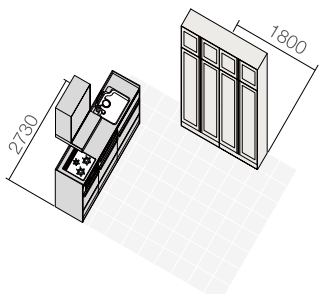

### キッチン部 [壁付け I 型]

間口270cm/奥行65cm

- ワークトップ — ステンレス
- 扉 ———— ルミナスシリーズ/ルミナスシルバー
- 水栓金具 ——— サイレント水栓 FB273GK5Y
- 調理機器 ——— ガラストップコンロ ZGGRK6R12FSS12-K
- レンジフード — 洗エールレンジフード ZRS90ABF12MSZ

### 収納部 (掲載セット)

間口180cm/奥行45cm ¥598,000 (¥627,900)