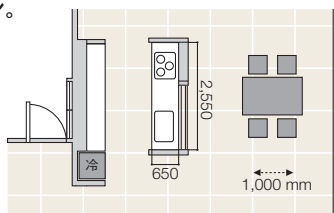

Scene 5

※写真の調理機器は仕様変更となっております。

木のぬくもりを感じるインテリアに、澄んだ湖のような鏡面ブルーのキッチン。自分らしい個性的な空間を創りたい、という方におすすめのプランです。

扉グレード別セット価格

扉グレード	キッチン部	収納部	商品セット合計
S クラス	¥1,786,400	¥879,000	¥2,665,400
A クラス	¥1,730,400	¥765,000	¥2,495,400
B クラス(掲載セット)	¥1,657,400	¥625,000	¥2,282,400
C クラス	¥1,568,400	¥475,000	¥2,043,400
D クラス	¥1,507,400	¥409,000	¥1,916,400