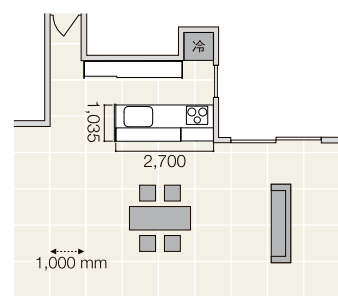

Scene 3

シンプルなホワイトで揃えられた北欧風のリビング・ダイニングに映える
グレイッシュな水色が使う人の個性を際立たせてくれます。
リビング側と心地よく仕切られた機能的なキッチンは開放感に溢れます。

※写真の調理機器は仕様変更となっております。

扉グレード別セット価格

扉グレード	キッチン部	収納部	商品セット合計
S クラス	¥1,934,600	¥840,000	¥2,774,600
A クラス	¥1,890,600	¥730,000	¥2,620,600
B クラス	¥1,822,600	¥574,000	¥2,396,600
C クラス (掲載セット)	¥1,740,600	¥438,000	¥2,178,600
D クラス	¥1,677,600	¥384,000	¥2,061,600