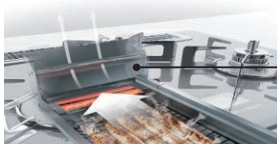

飛躍的に機能が進化したガスコンロ。火を使わないIHクッキングヒーター。コンロ選びは、熱源を決めることから始まります。

ガスコンロ

ガラストップコンロ DELICIA(デリシア)

カラーステンレス
フェイス対応

ZGGCK7R17**S-K 品名の**はフェイスの色記号になります。

清掃性と本格調理にこだわった最高級のガスコンロ。カラーステンレスフェイスでキッチンと一体感のあるデザインにもこだわりました。

煙やニオイをおさえるスモークオフ

グリル庫内後方に搭載した専用バーナーで、焼き魚などの調理時に発生した煙やニオイを焼き切ります。