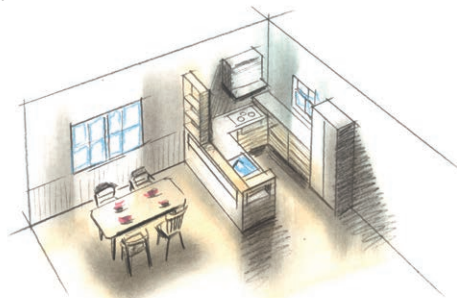

## L 型

L 型 造作対面

05 ナチュラルビーチ

ママ友がいつも集まるキッチン、カフェ風に。  
自然の素材やホワイトブリック、手作りの飾り棚で  
ナチュラルリノベーションされた空間を演出。

参考セット価格

扉	05 クラス
キッチン部	約 171 万円
収納部	約 92 万円
商品セット合計	約 263 万円