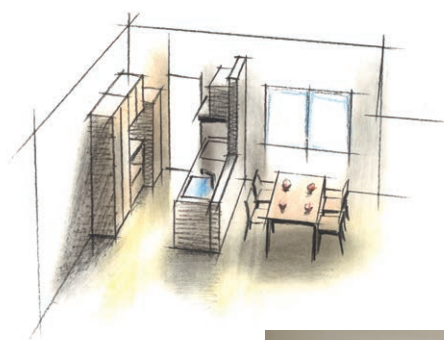

PLAN 6

I 型

I 型 造作対面
05 シアーグレー

自然光あふれる空間に映える、シアーグレーの扉カラー。
ホワイトガラスのカップボードとの相性も魅力的です。
シンプルでありながら、細部にまでこだわりのあるキッチンプラン。

参考セット価格

扉	05 クラス
キッチン部	約 135 万円
収納部	約 73 万円
商品セット合計	約 208 万円