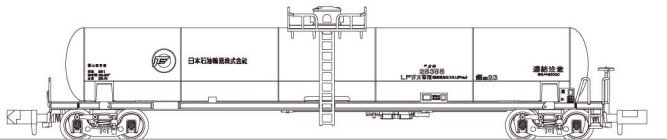

KATO
PRECISION RAILROAD MODELS

N-GAUGE

8072 タキ25000 日本石油輸送

株式会社 関水金属 〒161-0031 東京都新宿区西落合1-30-15

●ケースは車両の保管用です

ご注意

*対象年齢 8歳以上

*許容電圧値 Max. DC12V