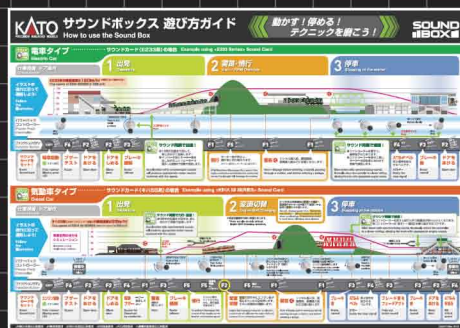

**N HO**

サウンドボックス  
(サウンドカード別売)

22-102 ¥25,000+税

New

**SOUND BOX**

▲パッケージ  
説明書の内容もより充実

- サウンドボックスがリニューアルして登場!
- 「サウンド同調タイプの運転をもっと簡単に」  
コントローラー優先モード切替機能を搭載。

- ・サウンド同調の走行時でも安心な「緊急停車機能」が搭載済です。
- ・各ボリュームに目盛りや表記を追加し、より操作が容易になりました。

サウンドボックスについて

- ・お手持ちの鉄道模型にプラスして、車両の動きに合わせた走行音や、6つのボタンを使った各種の運転操作音を楽しめます。
  - ・車両への加工は不要  
(アナログ方式の鉄道模型用、スピーカーはサウンドボックス本体に搭載)。
  - ・別売のサウンドカードを挿しこむことによって、様々な車種の運転をお楽しみいただけます。
  - ・別売のスマートコントローラーとの相性も抜群、スマートフォンやタブレットで操作ができます。
- ※DCCには対応していません。  
アナログ走行を楽しんでいただくための機器となります。