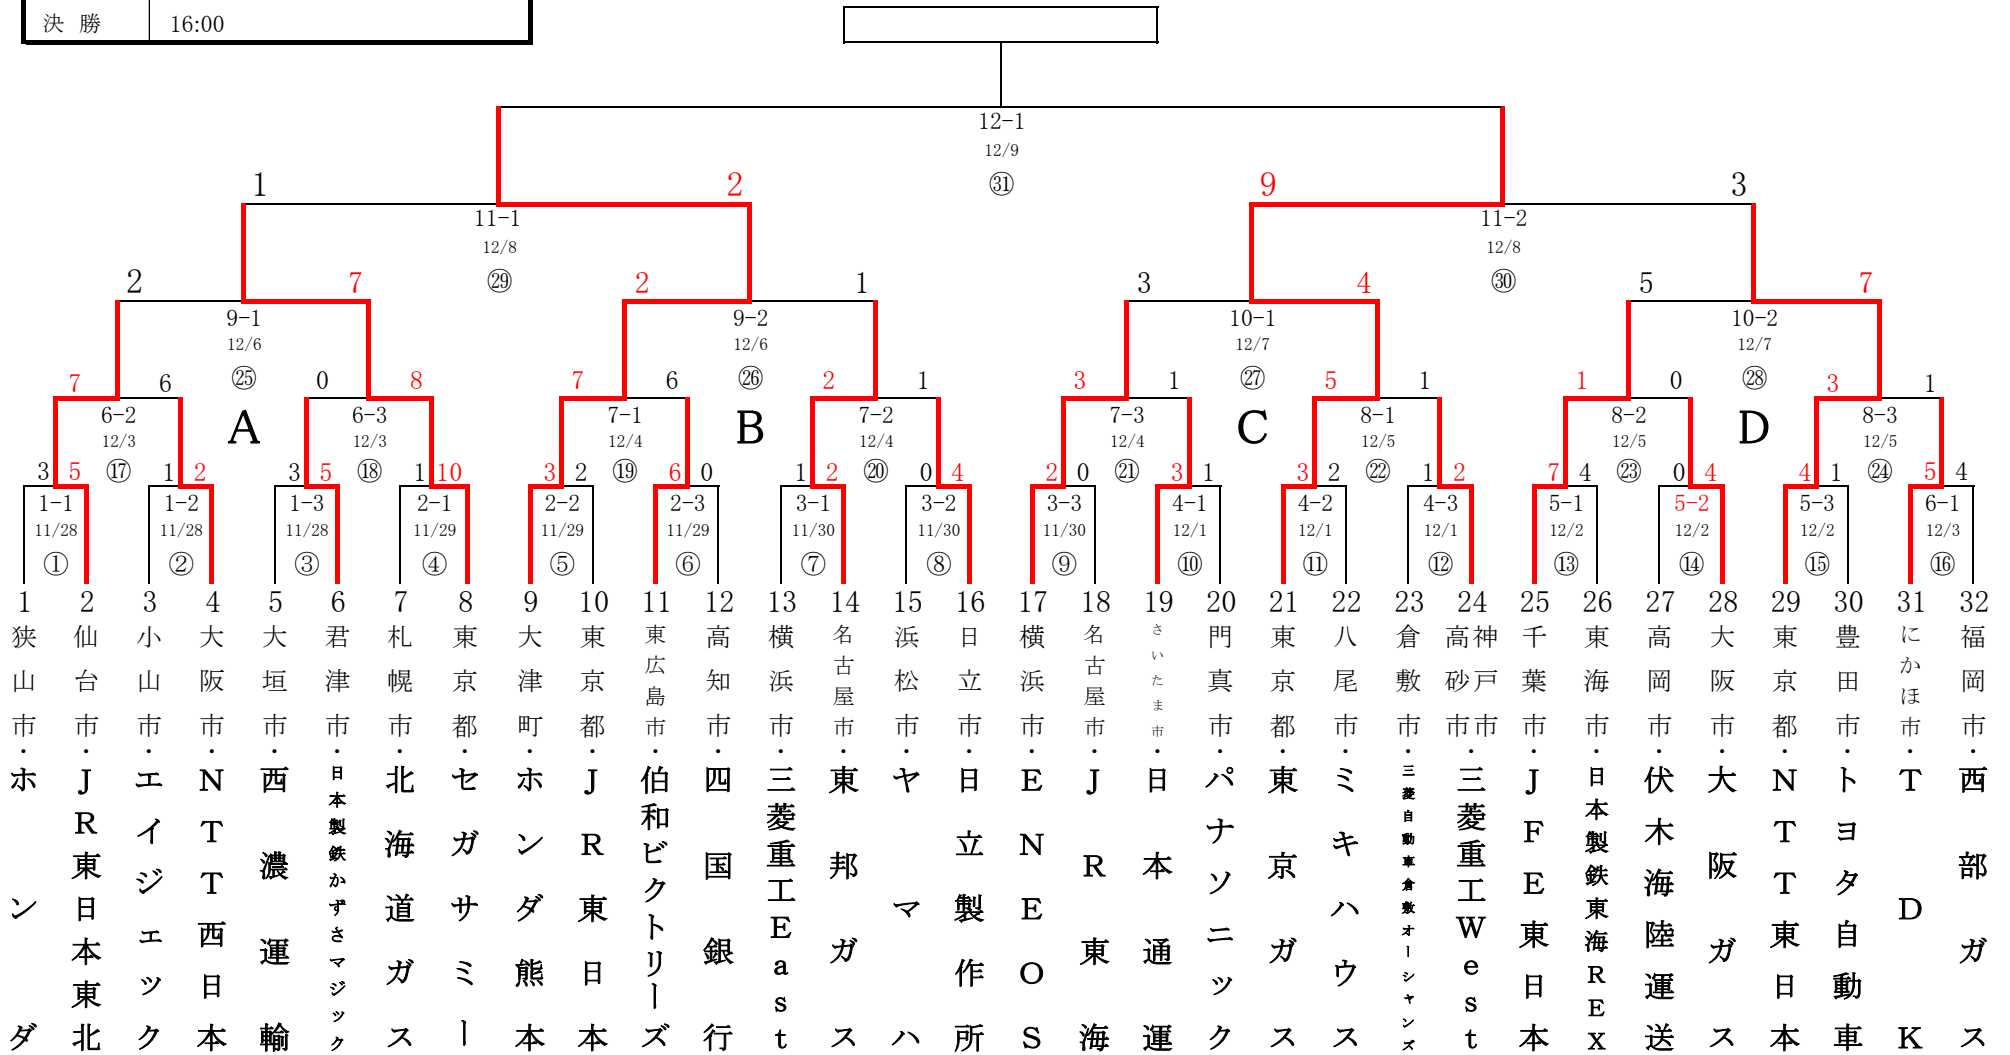

【○囲みの数字は「試合番号」】

第92回都市対抗野球大会 組み合わせ表

開催期日:2021年11月28日(日)から12日間 場所:東京ドーム 出場チーム:32チーム

3試合日	①10:00	②14:00	③18:00
2試合日	①14:00	②18:00	
決勝	16:00		

*若番が1塁側となります