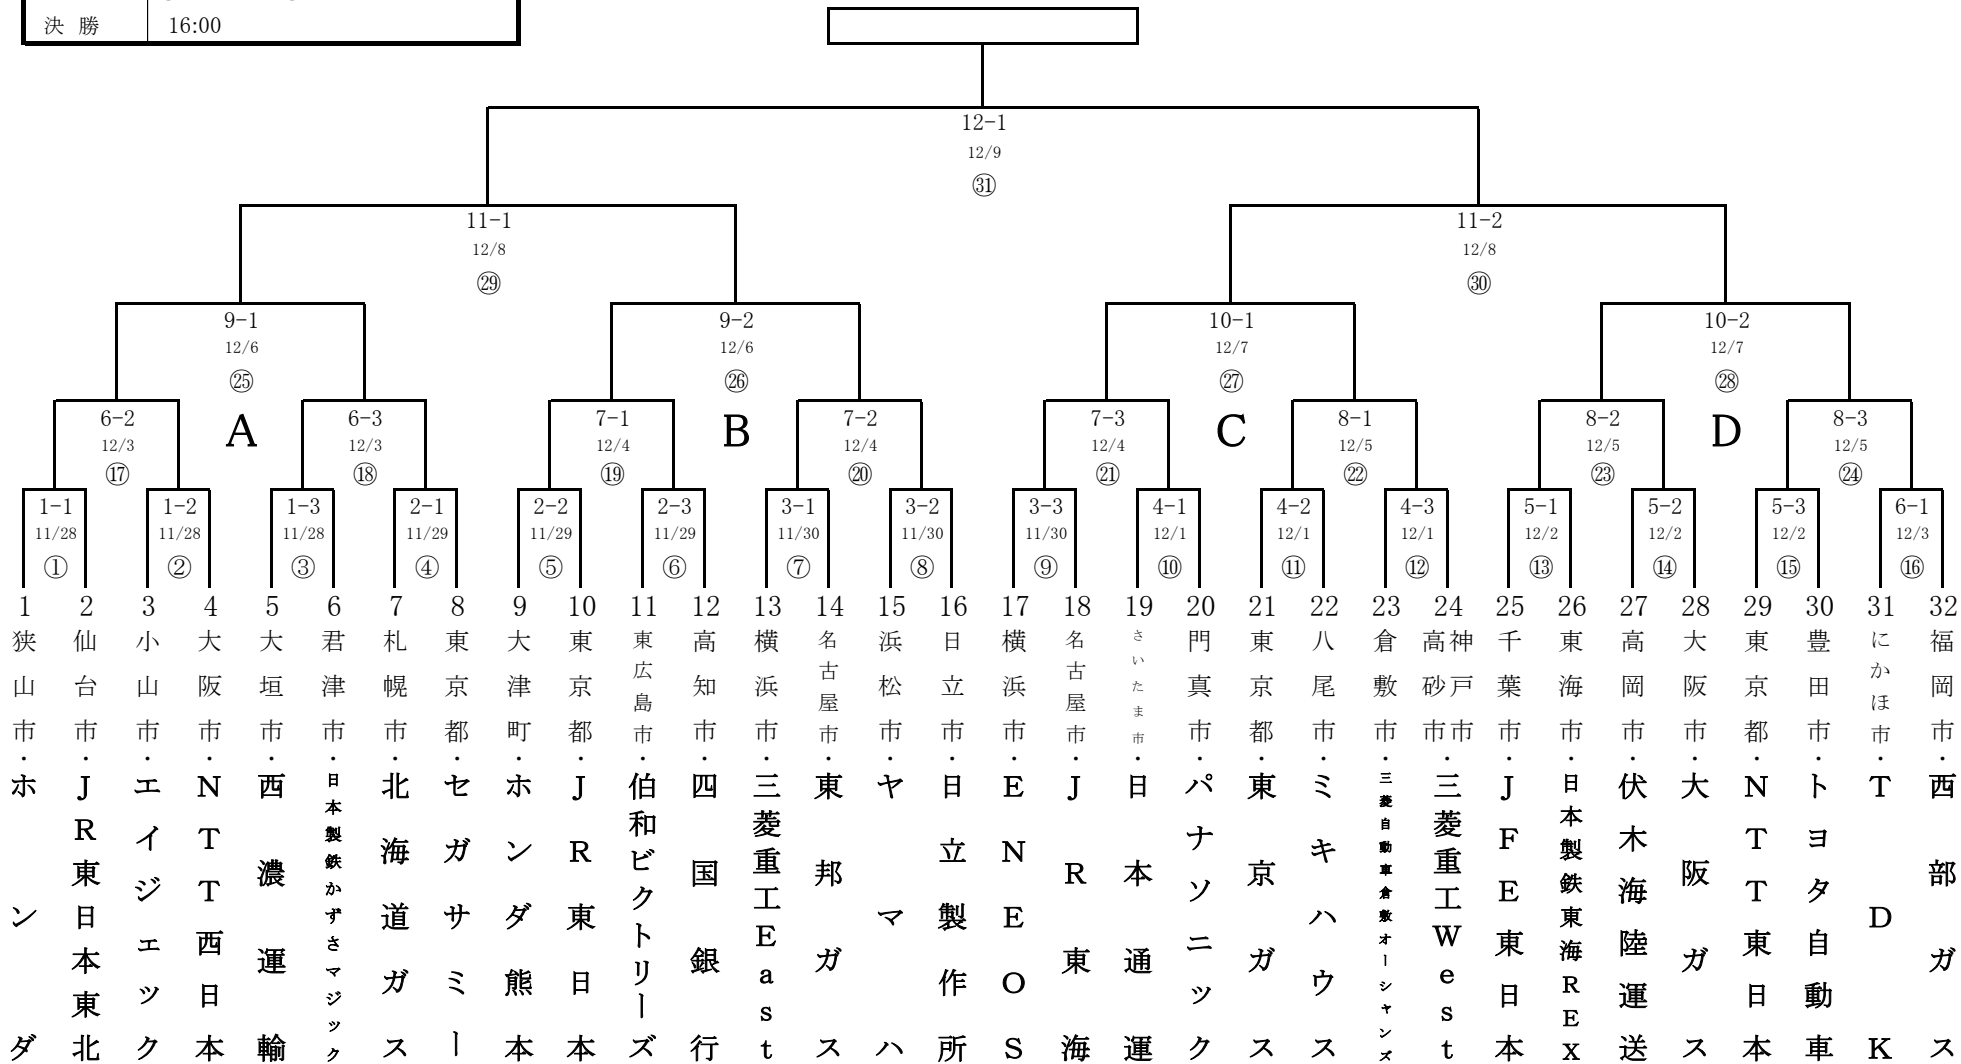

【○囲みの数字は「試合番号」】

### 第92回都市対抗野球大会 組み合わせ表

開催期日:2021年11月28日(日)から12日間 場所:東京ドーム 出場チーム:32チーム

3試合日	①10:00	②14:00	③18:00
2試合日	①14:00	②18:00	
決勝	16:00		

\*若番が1塁側となります