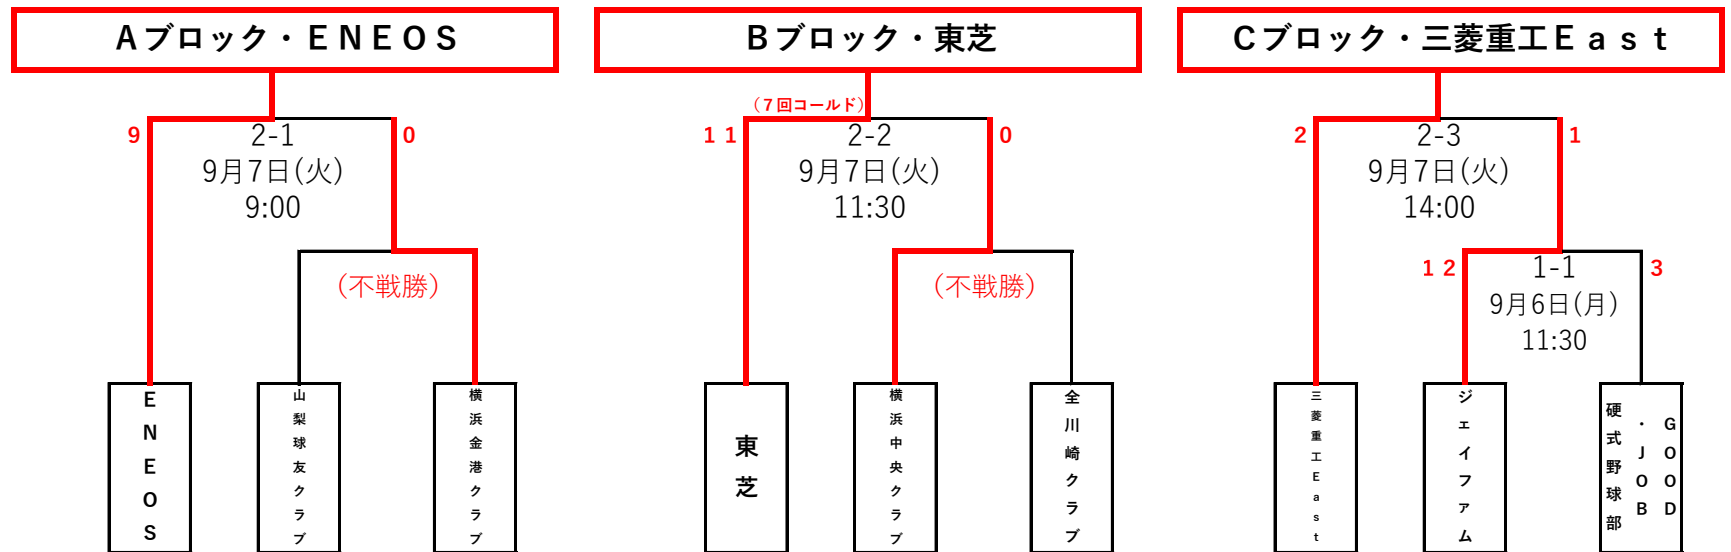

2、3ブロックの1位チームによる代表決定リーグ戦においては、勝率で第1代表・第2代表を決定する。

3、代表決定リーグ戦で3チームが並んだ場合は、代表決定トーナメントを行い、第1代表・第2代表を決定する。

その場合の組合せ順位決定方法は、代表決定リーグ戦の失点率が小さいチームを上位とする。

それ以降は「西関東予選特別規約」に準ずる。

①ブロック決定トーナメント 2021年9月6日(月)～2日間 予備日：9月8日(水)～10(金)

【全試合、無観客試合】 会場：等々力球場 (3試合日) 9:00 11:30 14:00

②代表決定リーグ戦 2021年9月14日(火)～3日間 予備日：9月17日(金)～18(土)

【全試合、無観客試合】 会場：横浜スタジアム ※組み合わせ左が一塁側

	Aブロック ENEOS	Bブロック 東芝	Cブロック 三菱重工East
Aブロック ENEOS	-	○ 5-1	● 1-4
Bブロック 東芝	● 1-5	-	○ 3×-2
Cブロック 三菱重工East	○ 4-1	● 2-3×	-