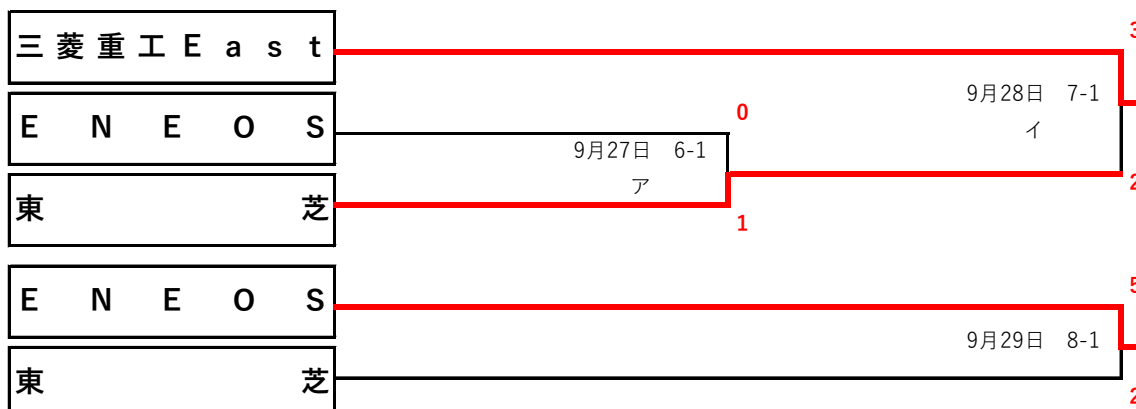

※代表決定リーグ戦で2勝及び2敗チームが出ない場合のみ代表決定トーナメントを実施する

※代表決定トーナメント 2021年9月27日(月)～3日間 予備日：9月30日(木)～10月1日(金)

【全試合、無観客試合】 会場：横浜スタジアム (1試合日) 16:00

全試合無観客試合となりますが、チーム出場関係者のみ入場可とさせていただきます。一般のお客様は入場できません。

第1代表：三菱重工East
(2年ぶり12回目)