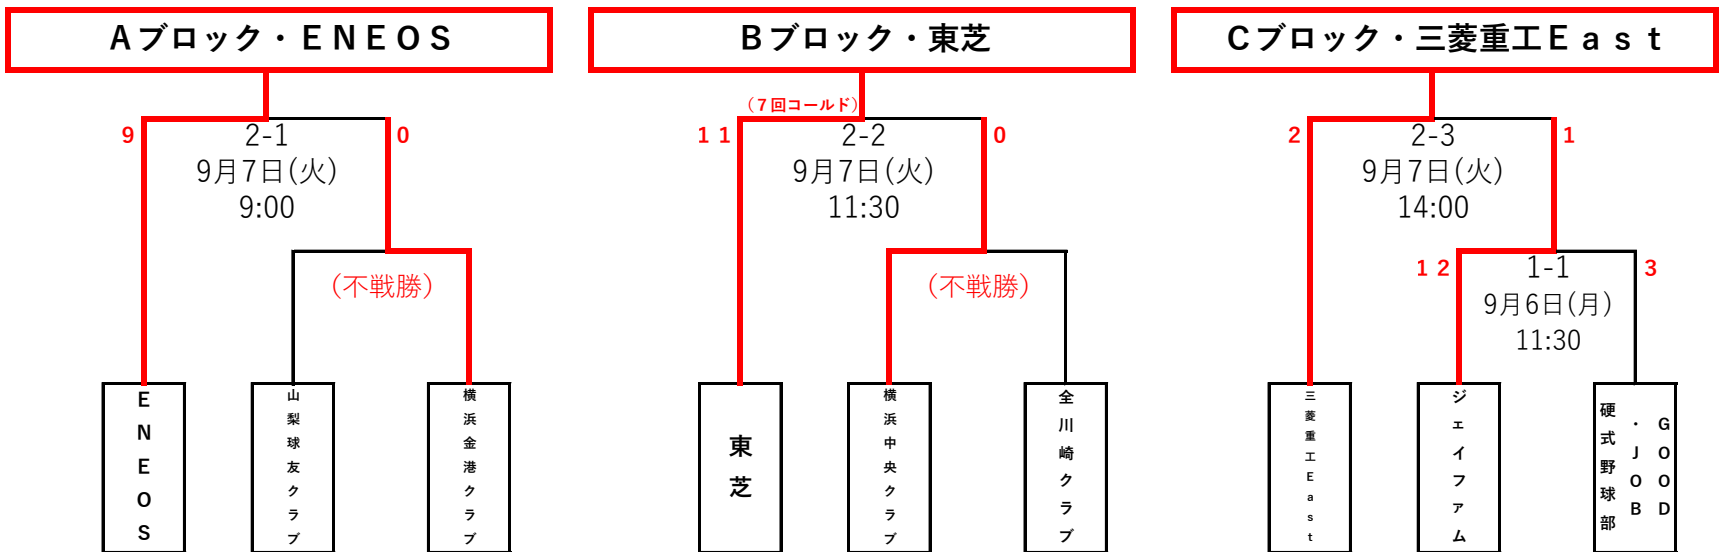

2、3ブロックの1位チームによる代表決定リーグ戦においては、勝率で第1代表・第2代表を決定する。

3、代表決定リーグ戦で3チームが並んだ場合は、代表決定トーナメントを行い、第1代表・第2代表を決定する。

その場合の組合せ順位決定方法は、代表決定リーグ戦の失点率が小さいチームを上位とする。

それ以降は「西関東予選特別規約」に準ずる。

①ブロック決定トーナメント 2021年9月6日(月)～2日間 予備日：9月8日(水)～10(金)

【全試合、無観客試合】 会場：等々力球場 (3試合日) 9:00 11:30 14:00

②代表決定リーグ戦

2021年9月14日(火)～3日間

予備日：9月17日(金)～18(土)

【全試合、無観客試合】

会場：横浜スタジアム

※組み合わせ左が一塁側

	Aブロック ENEOS	Bブロック 東芝	Cブロック 三菱重工East
Aブロック ENEOS		○ 5-1	9月15日(水) 4-1 16:00～
Bブロック 東芝	● 1-5		9月16日(木) 5-1 16:00～
Cブロック 三菱重工East			