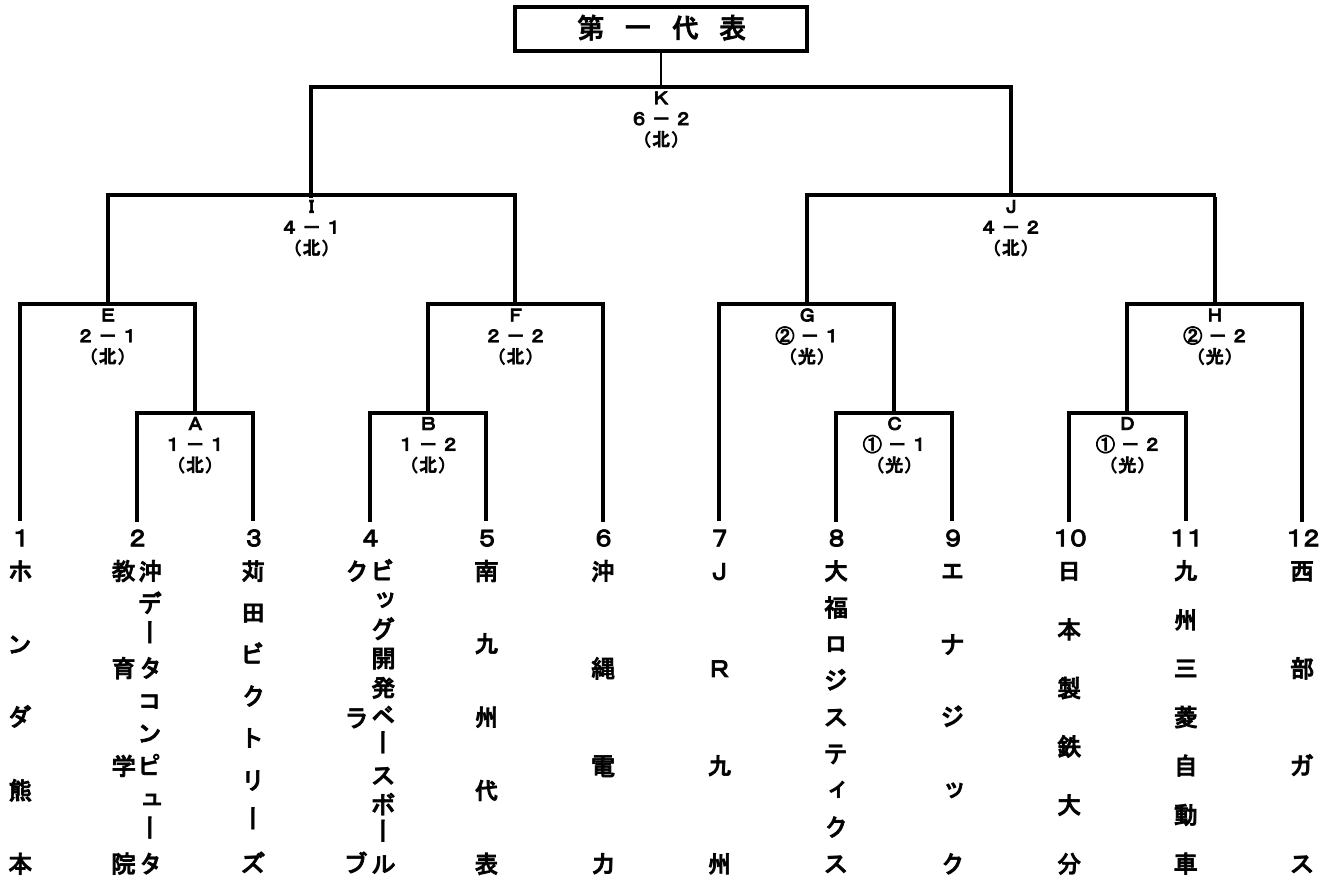

第92回 都市対抗野球大会九州地区予選組合せ

期 日 : 2021年9月28日～ 7日間 (雨天順延)
 会 場 : 北九州市民球場(北)・光陵グリーンスタジアム(光)
 開始時間 : 1日1試合 ①11:00
 1日2試合 ① 9:30 ②12:30
 ベンチは若番が一塁側

その他 **全試合、「無観客試合」となります。チーム出場関係者のみの入場とさせていただきます。一般のお客様は入場できません。**

※ 敗者復活トーナメント