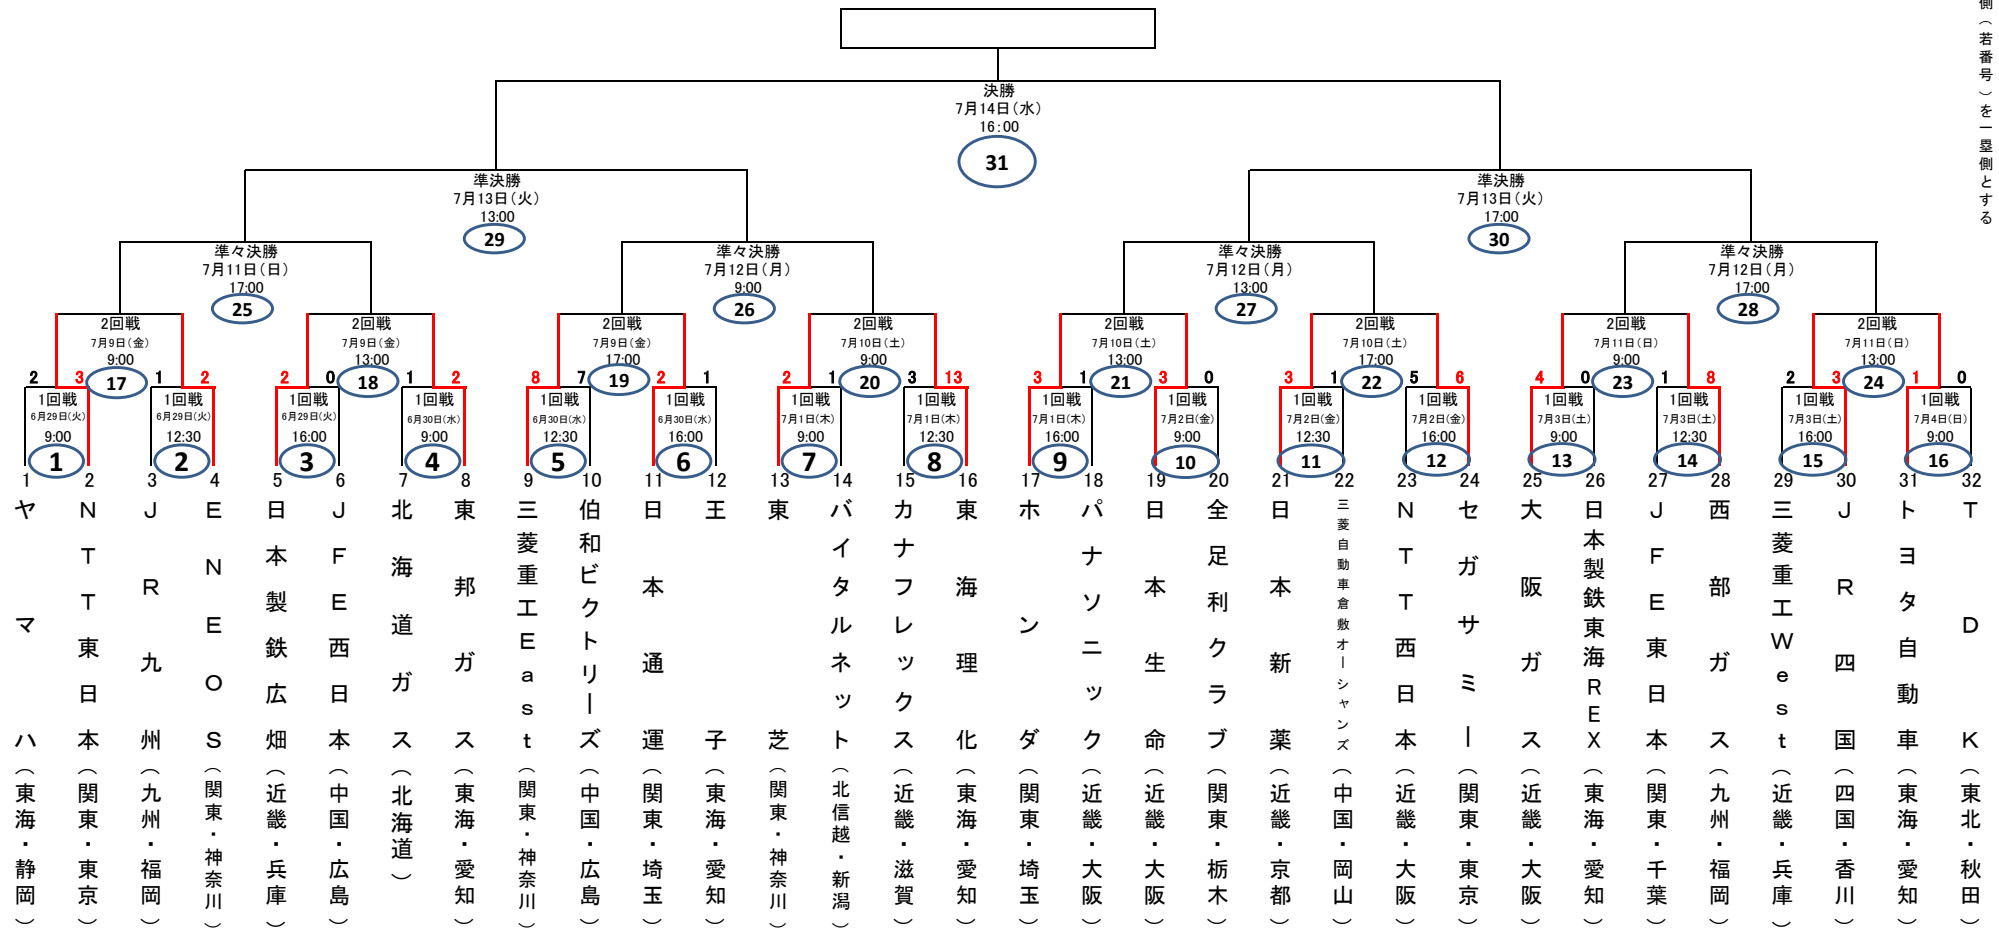

【○囲みの数字は「試合番号」】

第46回社会人野球日本選手権大会 組み合わせ(試合番号表記)

	ほっともっとフィールド神戸			京セラドーム大阪		
3試合日	9:00	12:30	16:00	9:00	13:00	17:00
2試合日				13:00	17:00	(準決勝)
1試合日	9:00	(7月4日)		16:00	(決勝)	

日程・球場
 ☆2021年6月29日(火)～7月4日(日) 球場:ほっともっとフィールド神戸
 *雨天順延
 予備日:7月5日(月)、6日(火)、7日(水)、8日(木)
 ☆2021年7月9日(金)～7月14日(水) 球場:京セラドーム大阪

注「○」は原則として左側(若番号)を一塁側とする