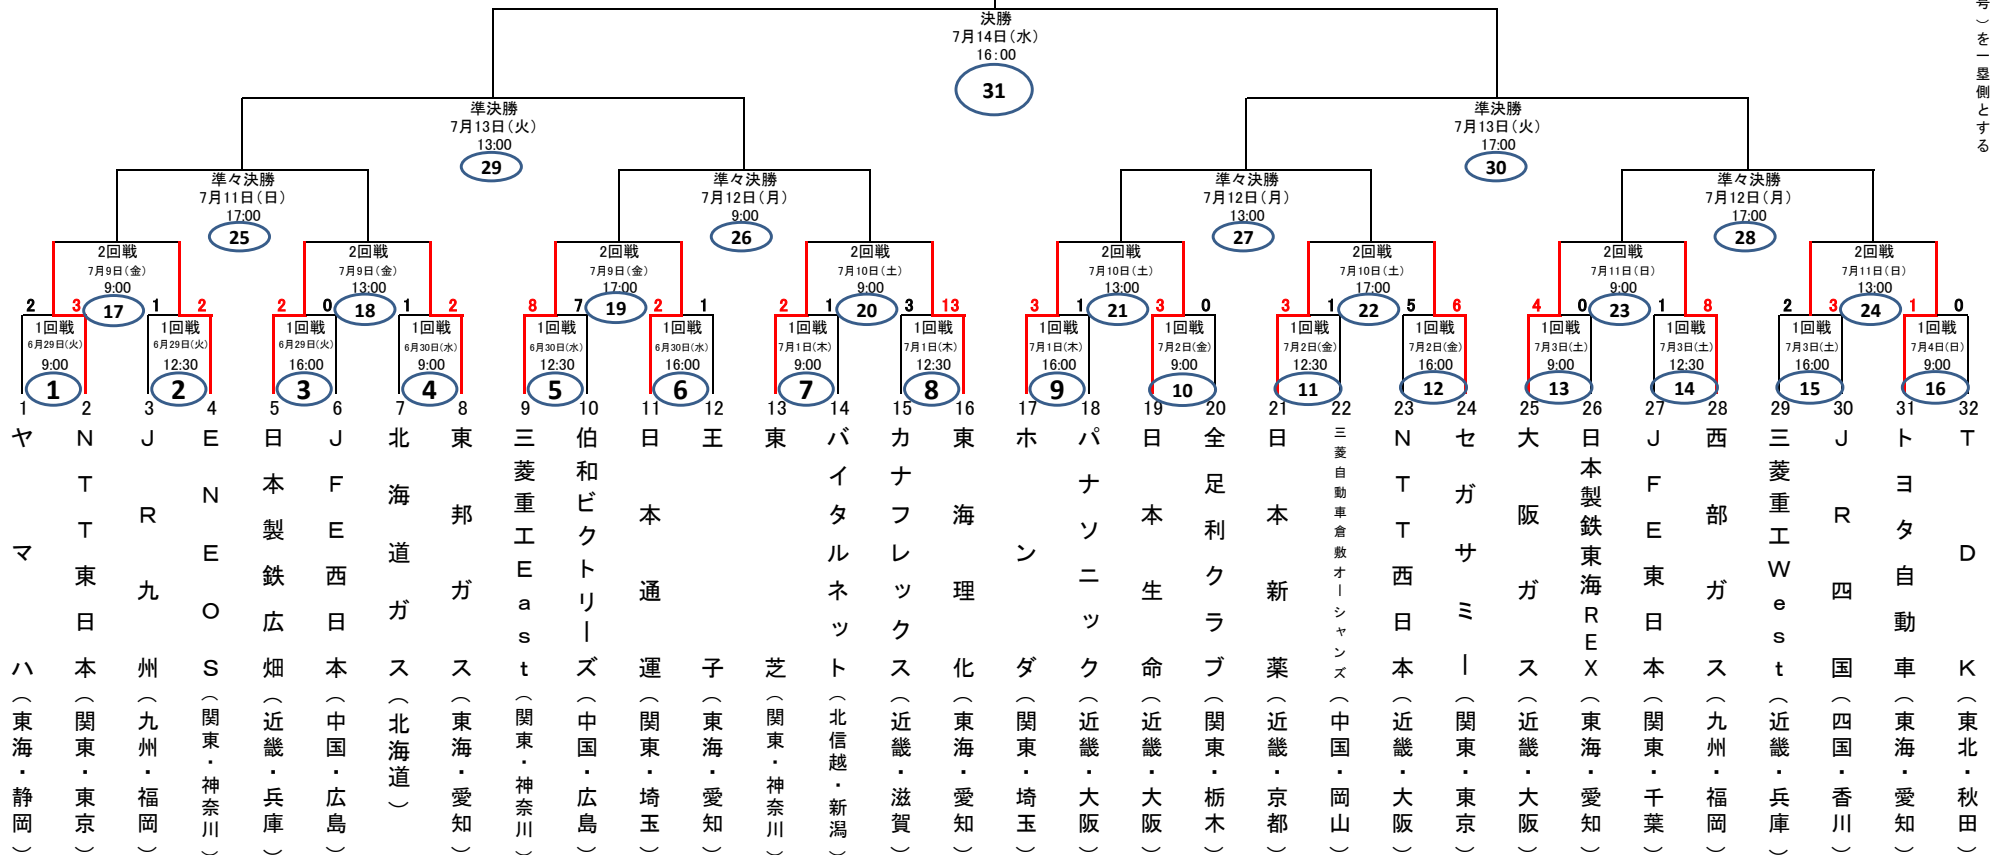

【○囲みの数字は「試合番号」】

第46回社会人野球日本選手権大会 組み合わせ(試合番号表記)

	ほっともっとフィールド神戸			京セラドーム大阪		
3試合日	9:00	12:30	16:00	9:00	13:00	17:00
2試合日				13:00	17:00	(準決勝)
1試合日	9:00	(7月4日)		16:00	(決勝)	

日程・球場

☆2021年6月29日(火)～7月4日(日) 球場:ほっともっとフィールド神戸

*雨天順延

予備日:7月5日(月)、6日(火)、7日(水)、8日(木)

☆2021年7月9日(金)～7月14日(水) 球場:京セラドーム大阪

注「ペナチは原則として左側(若番号)を一塁側とする」