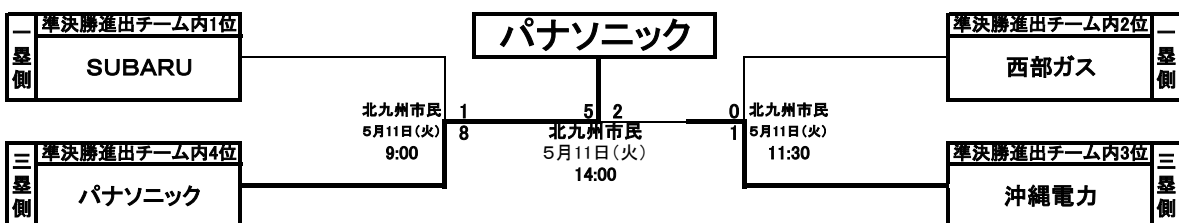

日	対戦相手	時間	スコア	対戦相手	スコア	対戦相手	スコア	対戦相手	スコア	
第2日 5月8日 (土)	北九州市民	①	D3 Honda熊本 1 対 0	D4	沖データコンピュータ教育学院	オーヴィジョン 下関	① 9:00	B3 三菱自動車倉敷オーシャンズ 0 対 1	B4	SUBARU
		② 9:00	C3 NTT西日本 2 対 1	C1	Honda		② 11:30	A3 東海理化 3 対 4	A1	西部ガス
		③ 11:30	C4 王子 2 対 4	C2	沖縄電力		③ 14:00	A4 日本製鉄大分 2 対 1	A2	セガサミー
	不戦勝									

日	対戦相手	時間	スコア	対戦相手	スコア	対戦相手	スコア	対戦相手	スコア	
第3日 5月9日 (日)	北九州市民	① 9:00	B3 三菱自動車倉敷オーシャンズ 2 対 1	B1	JR九州	オーヴィジョン 下関	① 9:00	D1 Honda熊本 1 対 7	D2	三菱重工East
		②	B4 SUBARU 1 対 0	B2	宮崎梅田学園		②	D4 沖データコンピュータ教育学院 0 対 1	D3	Honda熊本
		③ 11:30	A1 西部ガス 6 対 2	A4	日本製鉄大分		③ 11:30	C1 Honda 0 対 2	C4	王子
	不戦勝									

日	対戦相手	時間	スコア	対戦相手	スコア	対戦相手	スコア	対戦相手	スコア	
第4日 5月10日 (月)	北九州市民	① 9:00	C2 沖縄電力 9 対 8	C3	NTT西日本	オーヴィジョン 下関	① 9:00	A2 セガサミー 0 対 3	A3	東海理化
		②	D1 パナソニック 1 対 0	D4	沖データコンピュータ教育学院		② 11:30	B4 SUBARU 3 対 1	B1	JR九州
		③ 11:30	D2 三菱重工East 6 対 7	D3	Honda熊本		③	B2 宮崎梅田学園 0 対 1	B3	三菱自動車倉敷オーシャンズ
	不戦勝									

Aブロック	西部ガス	セガサミー	東海理化	日本製鉄大分	勝	負	分	ポイント	順位
西部ガス	○ 7-1	○ 4-3	○ 6-2	3	0	0	12	1位	
セガサミー	● 1-7	○ 3-0	● 1-2	0	3	0	-12	4位	
東海理化	● 3-4	○ 5-3	● 3-5	1	2	0	-4	3位	
日本製鉄大分	● 2-6	○ 2-1	○ 1-0	2	1	0	4	2位	

Bブロック	JR九州	宮崎梅田学園	三菱自動車倉敷オーシャンズ	SUBARU	勝	負	分	ポイント	順位
JR九州	○ 1-0	● 1-2	● 1-3	1	2	0	-4	3位	
宮崎梅田学園	● 0-1	○ 1-0	● 0-1	0	3	0	-12	4位	
三菱自動車倉敷オーシャンズ	○ 2-1	○ 1-0	● 0-1	2	1	0	4	2位	
SUBARU	○ 3-1	○ 1-0	○ 1-0	3	0	0	12	1位	

Cブロック	Honda	沖縄電力	NTT西日本	王子	勝	負	分	ポイント	順位
Honda	○ 9-2	● 2-9	● 1-2	● 0-2	0	3	0	-12	4位
沖縄電力	○ 2-1	○ 9-8	○ 4-2	3	0	0	12	1位	
NTT西日本	○ 2-0	● 8-9	○ 1-9	1	1	0	-5	3位	
王子	○ 2-0	● 2-4	◎ 9-1	2	1	0	4	2位	

Dブロック	パナソニック	三菱重工East	Honda熊本	沖データコンピュータ教育学院	勝	負	分	ポイント	順位
パナソニック	▲ 2-3	○ 7-1	○ 1-0	2	1	0	5	1位	
三菱重工East	△ 3-2	○ 1-0	○ 1-0	2	1	0	3	3位	
Honda熊本	● 1-7	○ 7-6	○ 1-0	2	1	0	4	2位	
沖データコンピュータ教育学院	● 0-1	● 0-1	● 0-1	0	3	0	-12	4位	

※パナソニックは8大会ぶり3回目の優勝
最高殊勲選手賞 興座健人(パナソニック)
敢闘選手賞 嵩山昇平(沖縄電力)
首位打者賞 田場亮平(沖縄電力)
5試合 22打席18打数10安打、打率5割5分6厘