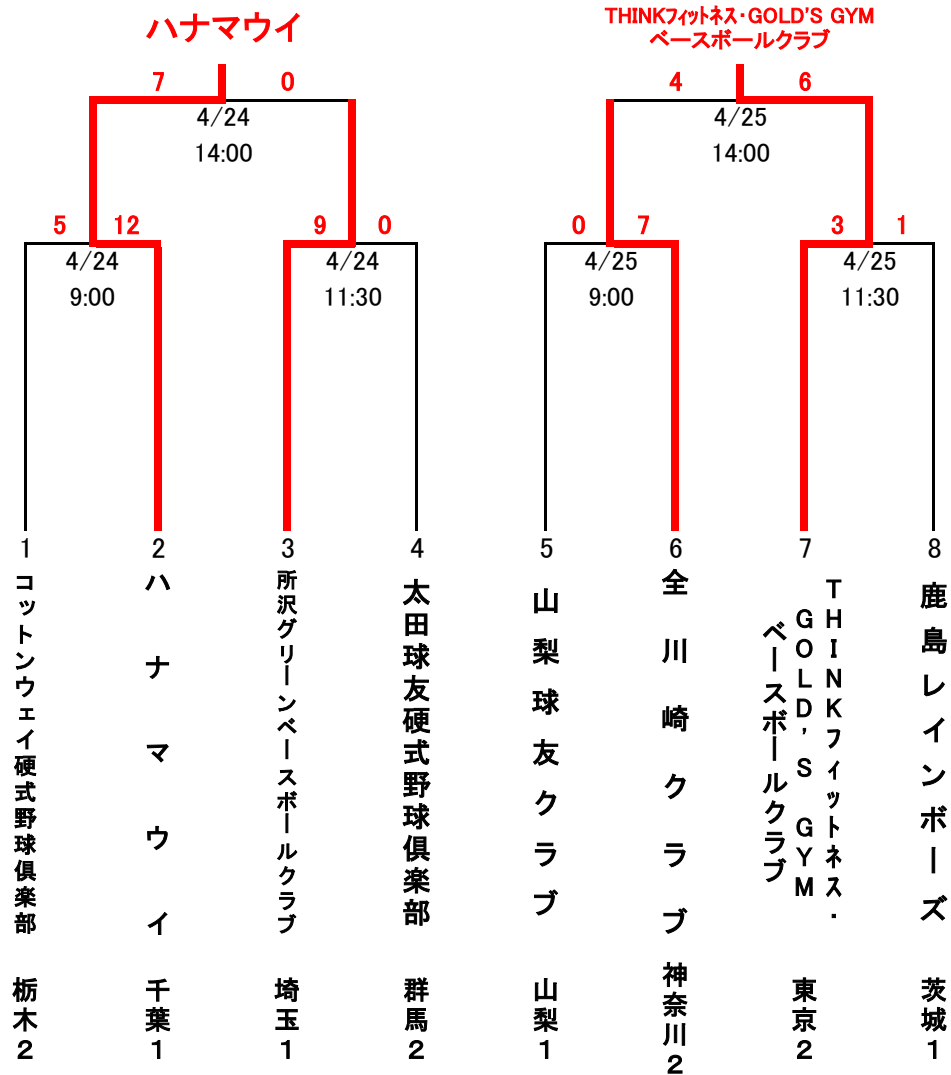

第45回全日本クラブ選手権大会・関東予選

【期間】 2021年4月24日(土)～2日間(雨天順延)

予備日: 4月29日(祝)

【試合時間】 三試合 9:00 11:30 14:00

※ベンチは若番が一塁側

【会場】 市営浦和球場 ※両会場とも無観客試合
足利市総合運動場

市営浦和球場

足利市総合運動場