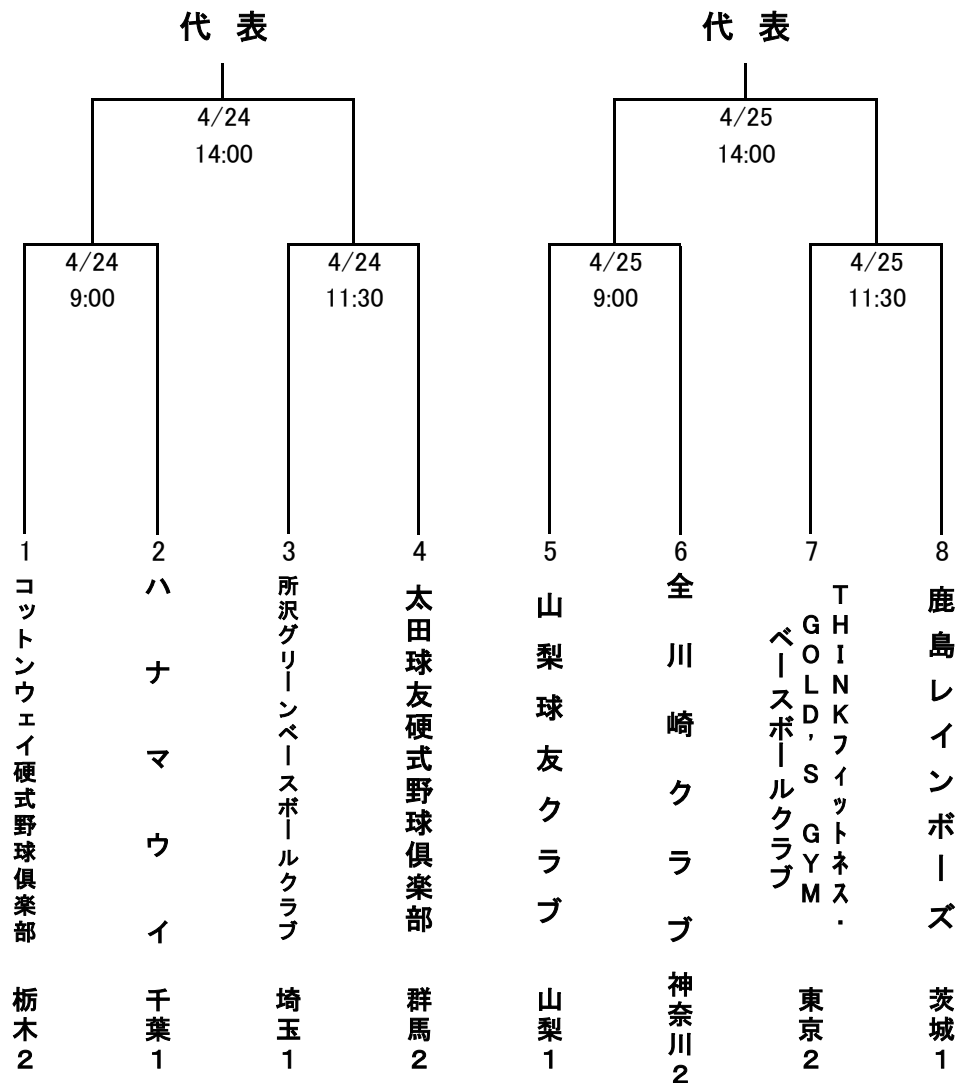

第45回全日本クラブ選手権大会・関東予選

【期間】 2021年4月24日(土)～2日間(雨天順延)

【試合時間】 三試合 9:00 11:30 14:00

予備日:4月29日(祝)

※ベンチは若番が一塁側

【会場】 市営浦和球場 ※両会場とも無観客試合となります。
足利市総合運動場

市営浦和球場

足利市総合運動場