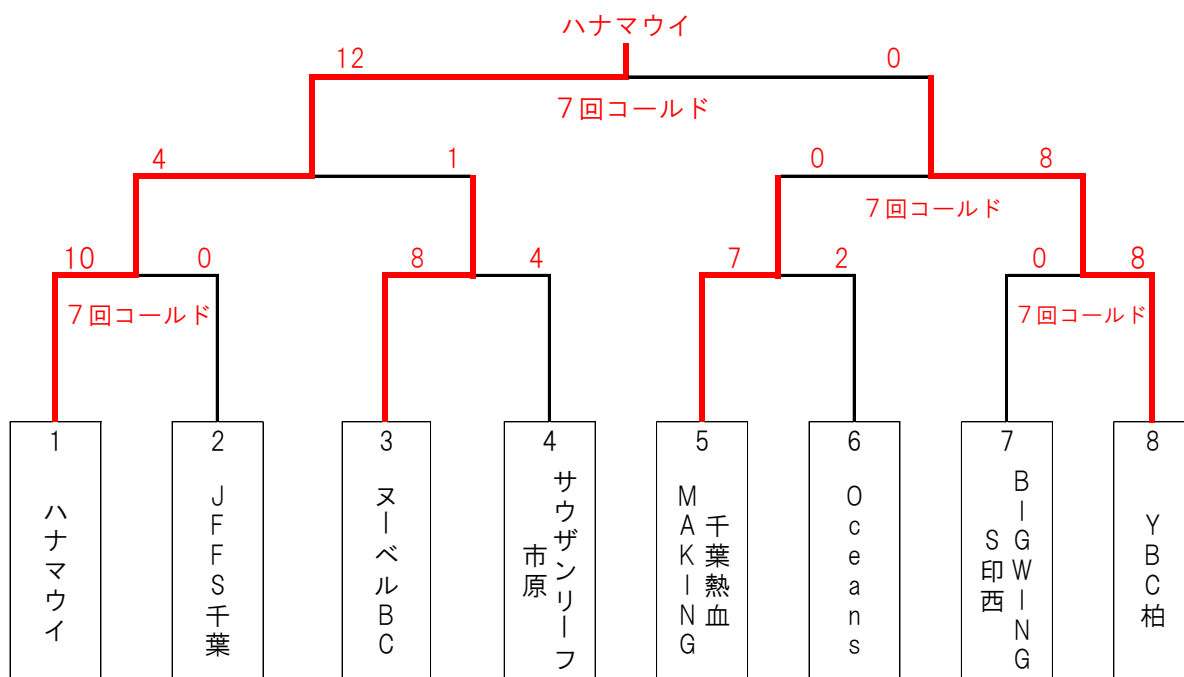

第45回 全日本クラブ選手権千葉大会 組合せ

期 日 令和3年 4月 3(土)、4(日)、10(土)
 予備日：4月 11(日)

会 場 4月3・4日長生の森公園球場、10日 ゼットエーボールパーク
 予備日：袖ヶ浦市営球場

試合方法 トーナメント戦
 延長戦の場合、タイブレークを適用する
 (決勝戦を含め、9回を終了し両チームの得点が等しい場合)

☆上位2チームが全日本クラブ選手権関東大会へ出場

- * 組合せ順位は、本年の春季大会の成績を適用する
- * 試合開始時間
 - 1日1試合の場合 10:00
 - 1日2試合の場合 第一試合9:00 第二試合11:30
 - 1日3試合の場合 第一試合8:30 第二試合11:00 第三試合13:30
- * 若番が1塁側とする