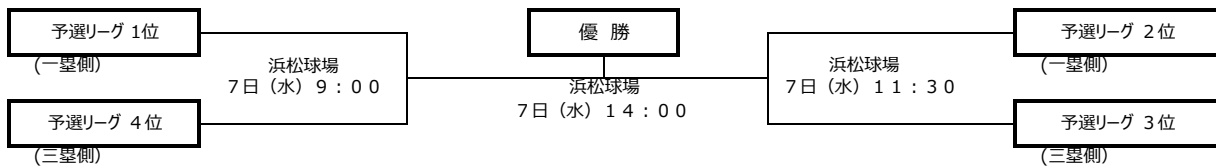

第67回 JABA静岡大会 組合せ (16チーム・2会場・5日間)

期 日：2021年4月3日(土)～5日間(雨天順延)

球 場：浜松球場・清水庵原球場

入場料：一般券1,000円 チーム券500円 JABA会員券500円(高校生以下無料)

※ベンチは左側が一塁側

Aブロック (浜松)		Bブロック (浜松)		Cブロック (清水庵原)		Dブロック (清水庵原)	
1	王子	1	東海理化	1	ジェイプロジェクト	1	日本製鉄東海REX
2	沖データコンピュータ教育学院	2	ミキハウス	2	IMF BANDITS富山	2	トヨタ自動車東日本
3	ヤマハ	3	西濃運輸	3	JR東海	3	スクールパートナー
4	日本製鉄かずさマジック	4	NTT東日本	4	SUBARU	4	JR東日本

		(一塁側)		(三塁側)	
3日 (土)	浜 松 球 場	① 9:00	王子	対	沖データコンピュータ教育学院
		② 11:30	ヤマハ	対	日本製鉄かずさマジック
		③ 14:00	東海理化	対	ミキハウス
	清 水 庵 原 球 場	① 9:00	ジェイプロジェクト	対	IMF BANDITS富山
		② 11:30	JR東海	対	SUBARU
		③ 14:00	日本製鉄東海REX	対	トヨタ自動車東日本

4日 (日)	浜 松 球 場	① 9:00	西濃運輸	対	NTT東日本
		② 11:30	王子	対	ヤマハ
		③ 14:00	沖データコンピュータ教育学院	対	日本製鉄かずさマジック
	清 水 庵 原 球 場	① 9:00	スクールパートナー	対	JR東日本
		② 11:30	ジェイプロジェクト	対	JR東海
		③ 14:00	IMF BANDITS富山	対	SUBARU

5日 (月)	浜 松 球 場	① 9:00	東海理化	対	西濃運輸
		② 11:30	ミキハウス	対	NTT東日本
		③ 14:00	日本製鉄かずさマジック	対	王子
	清 水 庵 原 球 場	① 9:00	日本製鉄東海REX	対	スクールパートナー
		② 11:30	トヨタ自動車東日本	対	JR東日本
		③ 14:00	SUBARU	対	ジェイプロジェクト

6日 (火)	浜 松 球 場	① 9:00	沖データコンピュータ教育学院	対	ヤマハ
		② 11:30	NTT東日本	対	東海理化
		③ 14:00	ミキハウス	対	西濃運輸
	清 水 庵 原 球 場	① 9:00	IMF BANDITS富山	対	JR東海
		② 11:30	JR東日本	対	日本製鉄東海REX
		③ 14:00	トヨタ自動車東日本	対	スクールパートナー

Aブロック	王子	沖データコンピュータ教育学院	ヤマハ	日本製鉄かずさマジック	勝	負	順位
王子							
沖データコンピュータ教育学院							
ヤマハ							
日本製鉄かずさマジック							

Bブロック	東海理化	ミキハウス	西濃運輸	NTT東日本	勝	負	順位
東海理化							
ミキハウス							
西濃運輸							
NTT東日本							

Cブロック	ジェイプロジェクト	IMF BANDITS富山	JR東海	SUBARU	勝	負	順位
ジェイプロジェクト							
IMF BANDITS富山							
JR東海							
SUBARU							

Dブロック	日本製鉄東海REX	トヨタ自動車東日本	スクールパートナー	JR東日本	勝	負	順位
日本製鉄東海REX							
トヨタ自動車東日本							
スクールパートナー							
JR東日本							

(特別規則タイ・ブレイクの適用について)

- ・ 日本野球連盟(社会人野球)内規(2018年1月)により、延長回に関わる特別規則(タイ・ブレイク)を下記に定め適用する。
- ・ 予選リーグ：9回終了後、同点の場合は10回からタイ・ブレイクを実施。
- ・ トーナメント(準決勝、決勝戦)：10回終了時、同点の場合は11回からタイ・ブレイクを実施。