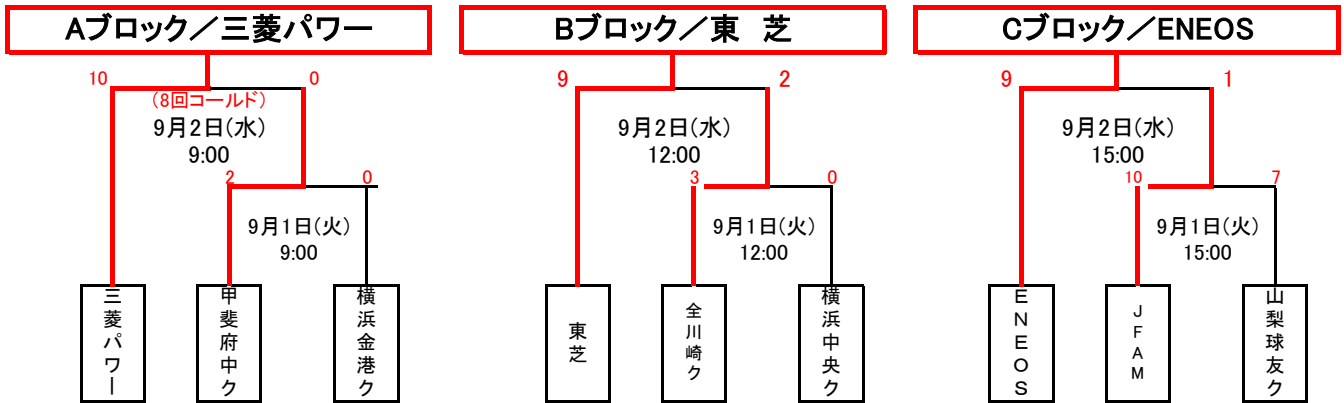

第91回 都市対抗野球大会西関東予選

◇会場: 横浜スタジアム
◇大会日程5日間

【西関東予選概要】

・企業3、クラブ6(神奈川4、山梨2)の9チームで行う。

①企業1チーム、クラブ2チームの3ブロックに分け、トーナメント方式で各ブロックの1位チームを決定。

ブロックは①企業1位、神奈川2位、4位、②企業2位、山梨1位、神奈川3位、③企業3位、神奈川1位、山梨2位とする。

②3ブロックの1位チームによる代表決定リーグ戦においては、勝率で第1代表、第2代表を決定する。

③代表決定リーグ戦で3チームの勝率が並んだ場合は、代表決定トーナメントを行い、第1代表、第2代表を決定する。

その場合の組合せ順位決定方法は、代表決定リーグ戦の総失点率の小さいチーム順とする。

④代表決定リーグ戦以降は延長12回で打ち切りとし、翌日再試合とする。

⑤今大会は、新型コロナウイルス感染防止の対策として、**[全試合無観客試合]**とする。

①ブロック決定トーナメント 2020年9月1日(火)～2日間 予備日:9月3日(木)

(3試合日) 9:00 12:00 15:00

②代表決定リーグ戦 2020年9月14日(月)～3日間 予備日:9月17日(木)

組み合わせ左が一塁側

	三菱パワー (Aブロック1位)	東芝 (Bブロック1位)	ENEOS (Cブロック1位)
三菱パワー (Aブロック1位)	-	●0 - 1	●3 - 5 (延長12回)
東芝 (Bブロック1位)	○1 - 0	-	●0 - 3
ENEOS (Cブロック1位)	○5 - 3 (延長12回)	○3 - 0	-

① 9月14日(月) 13:00～
三菱パワー 0 - 1 東芝

② 9月15日(火) 13:00～
ENEOS 3 - 0 東芝

③ 9月16日(水) 13:00～
三菱パワー 3 - 5 ENEOS
(延長12回)

延長は12回までとし、タイブレークなし
決着つかぬ場合は翌日再試合とする

第一代表:ENEOS(5年ぶり50回目)

第二代表:東芝(12年連続42回目)

代表決定トーナメント 2020年9月23日(水)～3日間 予備日:9月26日(土)、10月6日(火)、10月7日(水)