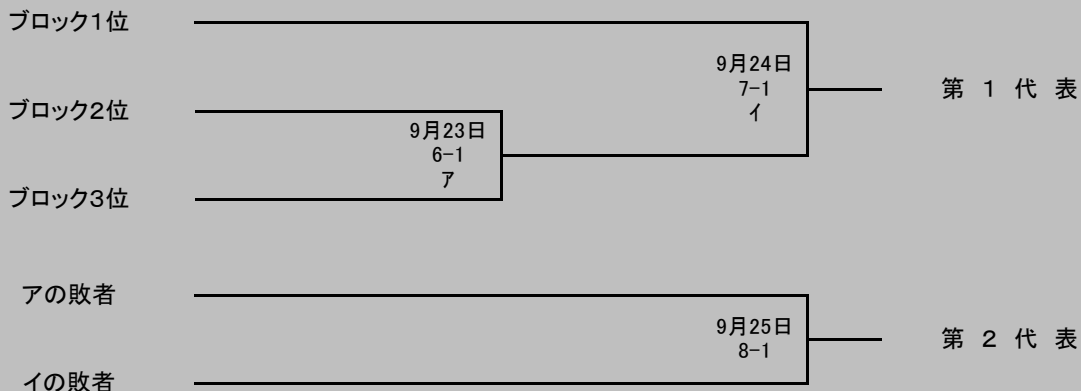

① 9月14日(月) 13:00～
三菱パワー 0 - 1 東芝

② 9月15日(火) 13:00～
ENEOS 3 - 0 東芝

③ 9月16日(水) 13:00～
三菱パワー 3 - 5 ENEOS
(延長12回)

延長は12回までとし、タイブレークなし
決着つかぬ場合は翌日再試合とする

第一代表:ENEOS(5年ぶり50回目)

第二代表:東芝(12年連続42回目)

代表決定トーナメント 2020年9月23日(水)～3日間 予備日:9月26日(土)、10月6日(火)、10月7日(水)

(1試合日) 13:00

※代表決定リーグ戦にて代表が決定したため、代表決定トーナメントは行わない