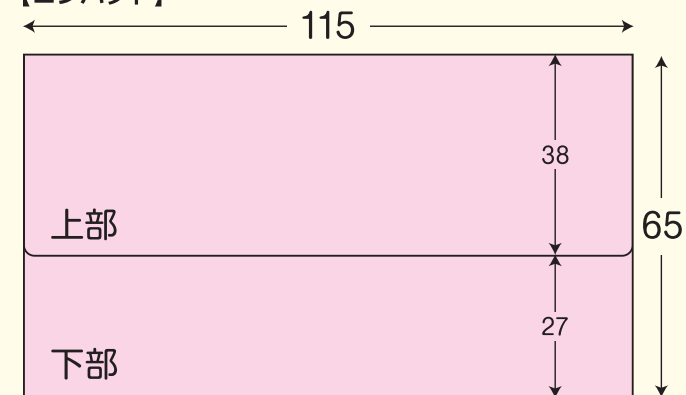

BOX ティッシュ

コンパクト	製品寸法：245×115×65 mm 展開寸法：372×321 mm	スリム	製品寸法：245×115×50 mm 展開寸法：342×321 mm
エコ寸	製品寸法：220×115×50 mm 展開寸法：342×296 mm		

組立図 (短側面)

【コンパクト】

【スリム・エコ寸】