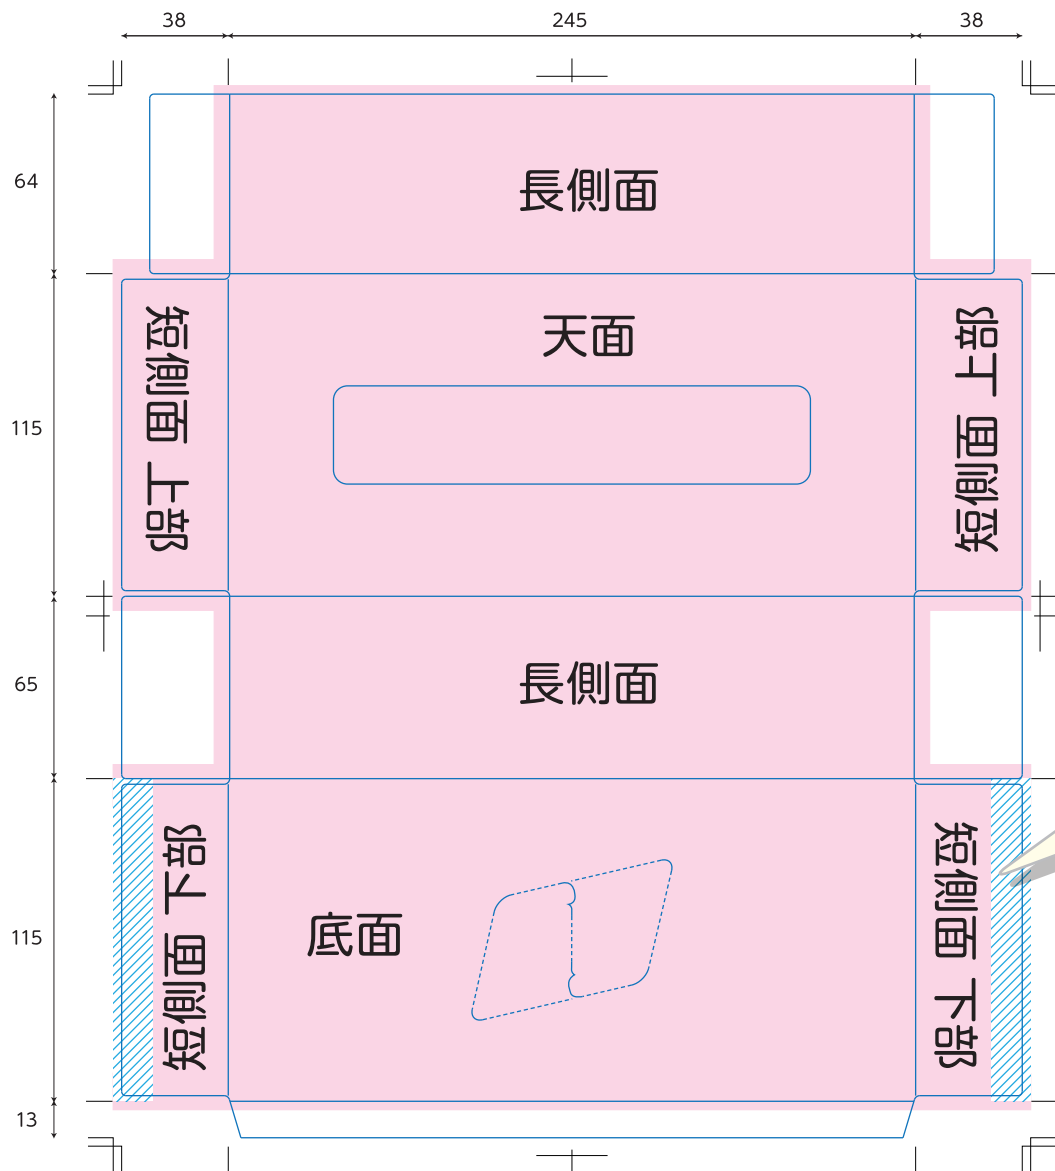

BOX ティッシュ

コンパクト	製品寸法：245×115×65 mm 展開寸法：372×321 mm	スリム	製品寸法：245×115×50 mm 展開寸法：342×321 mm
エコ寸	製品寸法：220×115×50 mm 展開寸法：342×296 mm		

組立図 (短側面)

【コンパクト】

【スリム・エコ寸】