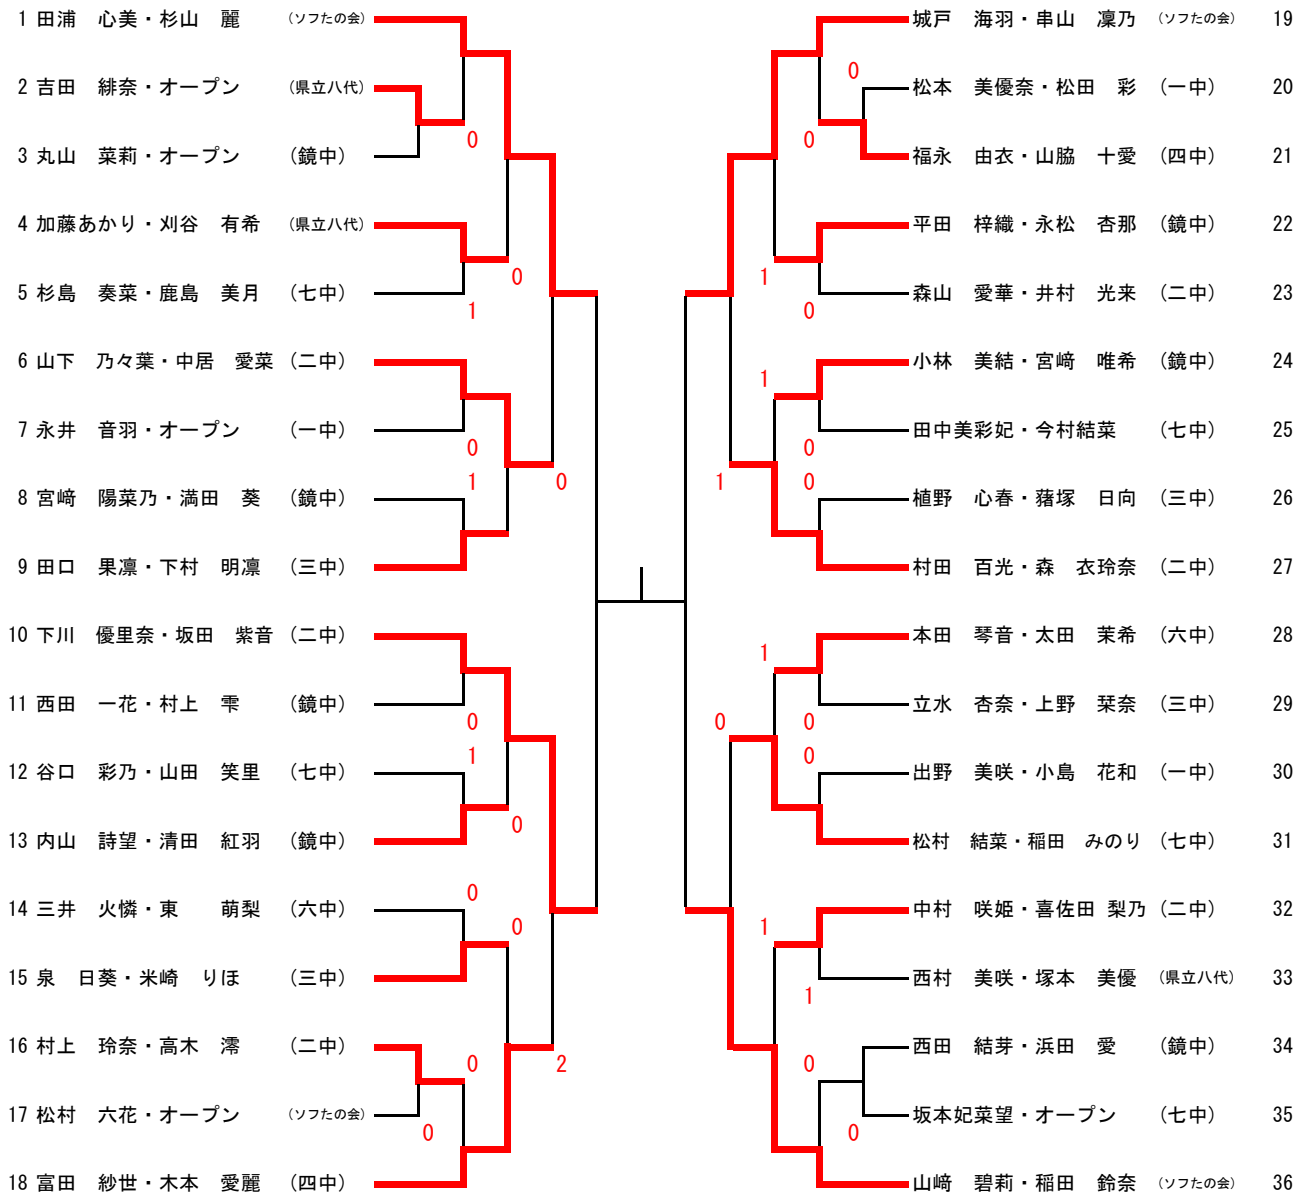

令和8年度 県中学選手権八代水俣芦北予選（女子個人）

令和8年4月18日  
八代市テニスコート

**順位決定リーグ** 7ゲーム 審判は順位決定リーグに進出した学校より出してください。1ペアにつき1人。ただし、自分の学校でない方の審判をお願いします。同校対戦があれば先に行います。

【1～4位決定リーグ】

	1	10	19	36	勝率	順位
1 田浦 心美・杉山 麗 (ソフトの会)	0	④	④	④	3/3	1
10 下川 優里奈・坂田 紫音 (二中)	2	0	1	0	0/3	4
19 城戸 海羽・串山 凜乃 (ソフトの会)	1	④	0	④	2/3	2
36 山崎 碧莉・稲田 鈴奈 (ソフトの会)	3	④	2	0	1/3	3

【5～8位決定リーグ】

	6	18	27	31	勝率	順位
6 山下 乃々葉・中居 愛菜 (二中)	0	0	0	2	0/3	8
18 富田 紗世・木本 愛麗 (四中)	④	0	0	④	2/3	6
27 村田 百光・森 衣玲奈 (二中)	④	④	0	④	3/3	5
31 松村 結菜・稲田 みのり (七中)	④	1	3	0	1/3	7

【県大会出場最終順位】

推薦	諏佐 純・早川 叶夢 (六中)	県大会 出場
優勝	田浦 心美・杉山 麗 (ソフトの会)	
準優勝	城戸 海羽・串山 凜乃 (ソフトの会)	
3位	山崎 碧莉・稲田 鈴奈 (ソフトの会)	
4位	下川優里奈・坂田 紫音 (二中)	
5位	村田 百光・森 衣玲奈 (二中)	
6位	富田 紗世・木本 愛麗 (四中)	
7位	松村 結菜・稲田 みのり (七中)	
8位	山下 乃々葉・中居 愛菜 (二中)	