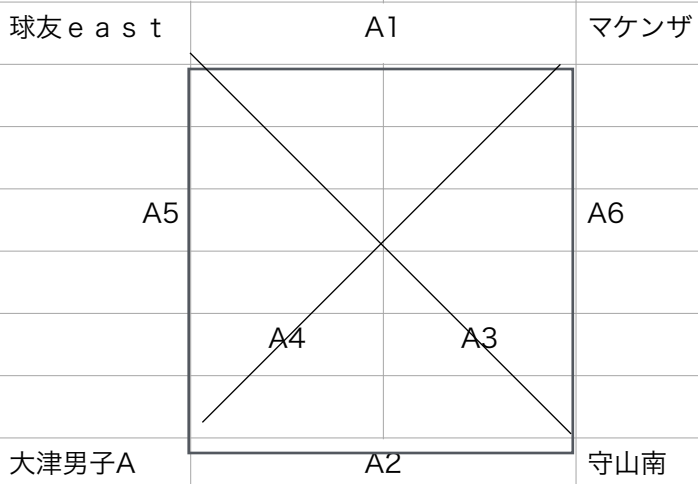

平成26年度滋賀県ヤングクラブバレーボール交流会 組み合わせ

男子

予選 21点先取 1セットマッチ で行う

Aリーグ

Bリーグ

決勝 21点先取 3セットマッチ ただし3セット目は15点先取 で行う

伊吹杯

比叡杯

女子

予選 21点先取 1セットマッチ で行う

ももリーグ

さくらリーグ

決勝 琵琶湖杯 21点先取 2セットマッチ で行う