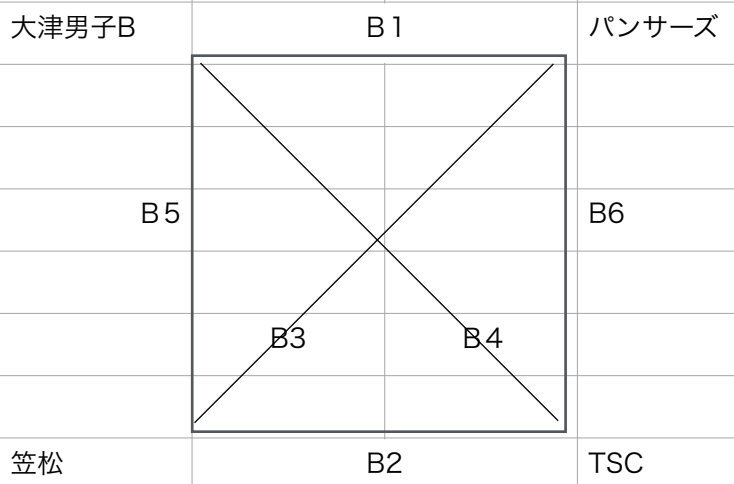

平成26年度滋賀県ヤングクラブバレーボール交流会 組み合わせ

男子

予選 21点先取 1セットマッチ で行う

Aリーグ

Bリーグ

決勝 21点先取 3セットマッチ ただし3セット目は15点先取 で行う

伊吹杯

比叡杯

女子

予選 21点先取 1セットマッチ で行う

ももリーグ

さくらリーグ

決勝 琵琶湖杯 21点先取 2セットマッチ で行う