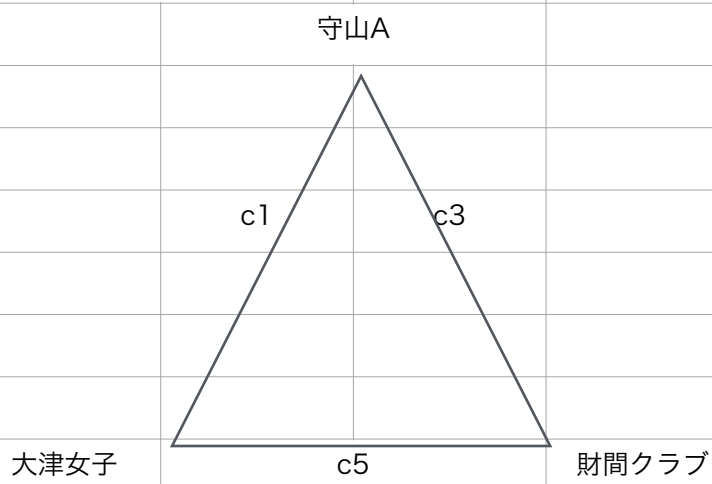

平成26年度滋賀県ヤングクラブバレーボール交流会 組み合わせ

男子

予選 21点先取 1セットマッチ で行う

Aリーグ

Bリーグ

決勝 21点先取 3セットマッチ ただし3セット目は15点先取 で行う

伊吹杯

比叡杯

女子

予選 21点先取 1セットマッチ で行う

ももリーグ

さくらリーグ

決勝 琵琶湖杯 21点先取 2セットマッチ で行う