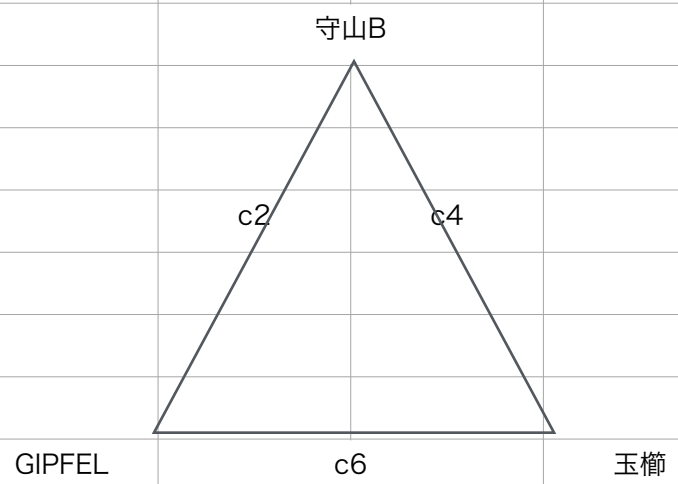

平成26年度滋賀県ヤングクラブバレーボール交流会 組み合わせ

男子

予選 21点先取 1セットマッチ で行う

Aリーグ

Bリーグ

決勝 21点先取 3セットマッチ ただし3セット目は15点先取 で行う

伊吹杯

比叡杯

女子

予選 21点先取 1セットマッチ で行う

ももリーグ

さくらリーグ

決勝 琵琶湖杯 21点先取 2セットマッチ で行う