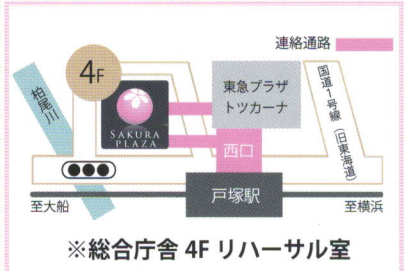

アクセス

戸塚区民文化センター さくらプラザ

TEL:045-866-2501 FAX:045-866-2502
Mail:event@totsuka.hall-info.jp

〒244-0003

横浜市戸塚区戸塚町16-17 戸塚区総合庁舎4F

- JR・横浜市営地下鉄「戸塚」駅 西口 徒歩2分
- 駐車場(有料) ※駐車台数に限りがございます。公共の交通機関をご利用ください。

主催:戸塚区民文化センターさくらプラザ(指定管理者 アートプレックス戸塚株式会社/運営 株式会社共立) 協力:102cafe 企画・制作:板野 瑞姫・奈部川 勇人

※総合庁舎 4F リハーサル室

さくらプラザ

検索

※通信料が発生します。