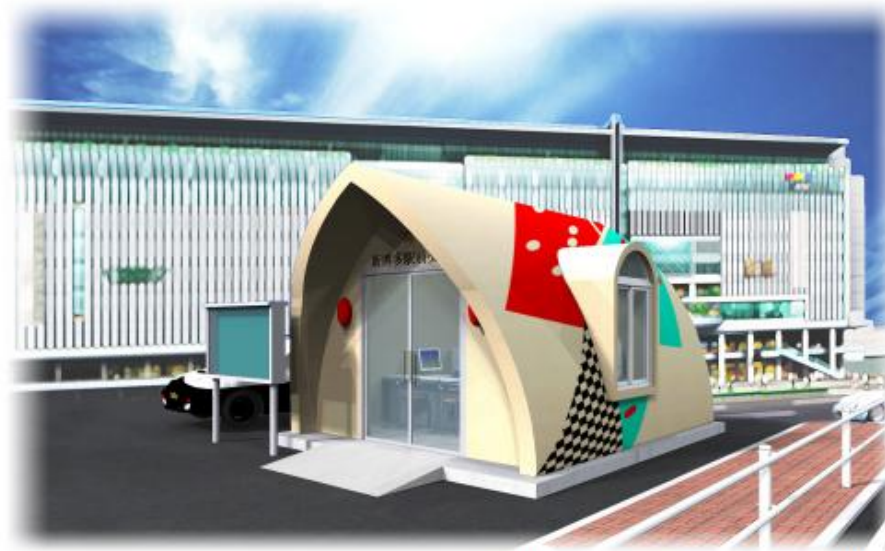

※この図面は参考図であり、厳密に技術的厳密に基づいたものではありませんのでご了承下さい

ジャパンドームハウス株式会社	図面名称 交番ドーム台形3号 建築参考図	図面作成日 2008・07・17	縮尺 1/100	図面番号 1-B
----------------	-------------------------	---------------------	-------------	-------------