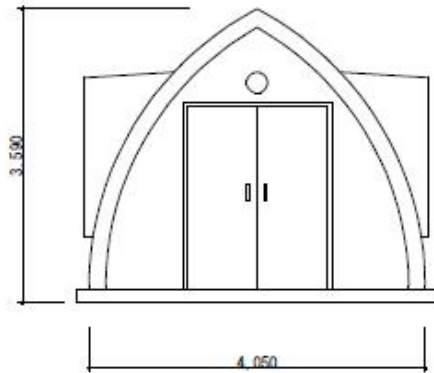

※この図面は参考図であり、厳密に技術的厳密に基づいたものではありませんのでご了承下さい

ジャパンドームハウス株式会社	図面名称 交番ドーム台形3号 建築参考図	図面作成日 2008・07・17	縮尺 1/100	図面番号 1-B
----------------	-------------------------	---------------------	-------------	-------------