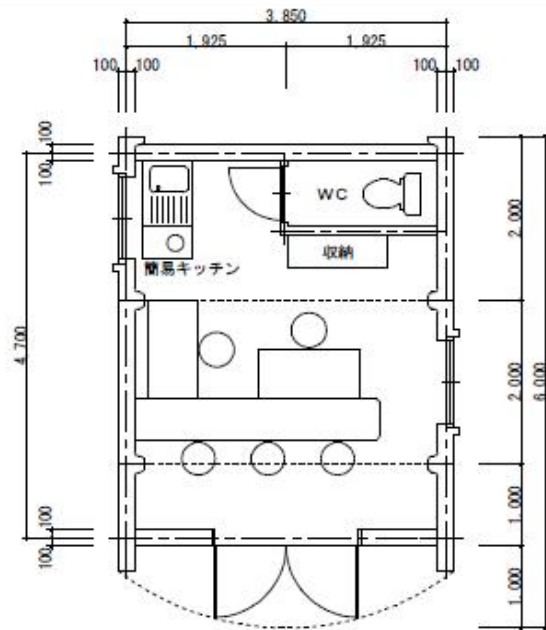

※この図面は参考図であり、厳密に技術的厳密に基づいたものではありませんのでご了承下さい

ジャパンドームハウス株式会社	図面名称 交番ドーム台形3号 建築参考図	図面作成日 2008・07・17	縮尺 1/100	図面番号 1-B
----------------	-------------------------	---------------------	-------------	-------------

※この図面は参考図であり、厳密に法的信頼に高いものではありませんのでご了承下さい

ジャパンドームハウス株式会社

図面名称  
交番ドーム三角ユニット3号 建築参考図

図面作成日  
2008・07・19

縮尺  
1/100

図面番号  
1-C

※この図面は参考図であり、厳密に技術的厳密に基づいたものではありませんのでご了承下さい

<p>ジャパンドームハウス株式会社</p>	<p>図面名称 交番ドーム7000型 建築参考図</p>	<p>図面作成日 2008・07・16</p>	<p>縮尺 1/50</p>	<p>図面番号 1-A</p>
-----------------------	----------------------------------	-----------------------------	--------------------	---------------------