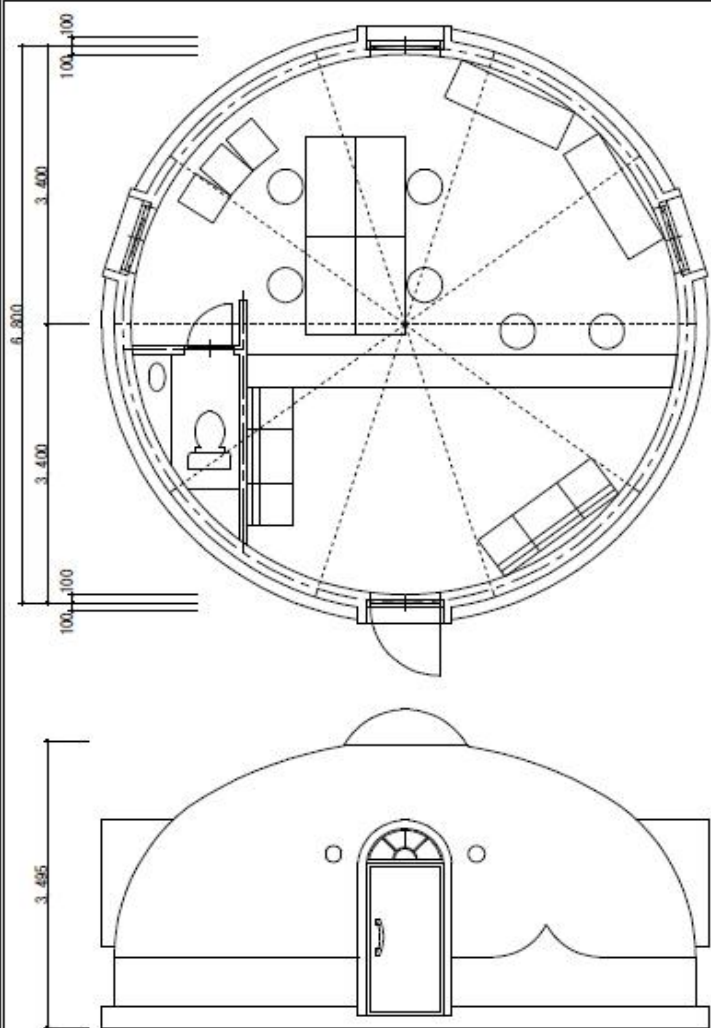

※この図面は参考図であり、厳密に法的信頼に高いものではありませんのでご了承下さい

ジャパンドームハウス株式会社

図面名称  
交番ドーム三角ユニット3号 建築参考図

図面作成日  
2008・07・19

縮尺  
1/100

図面番号  
1-C

※この図面は参考図であり、厳密に技術的厳密に基づいたものではありませんのでご了承下さい

<p>ジャパンドームハウス株式会社</p>	<p>図面名称 交番ドーム7000型 建築参考図</p>	<p>図面作成日 2008・07・16</p>	<p>縮尺 1/50</p>	<p>図面番号 1-A</p>
-----------------------	----------------------------------	-----------------------------	--------------------	---------------------