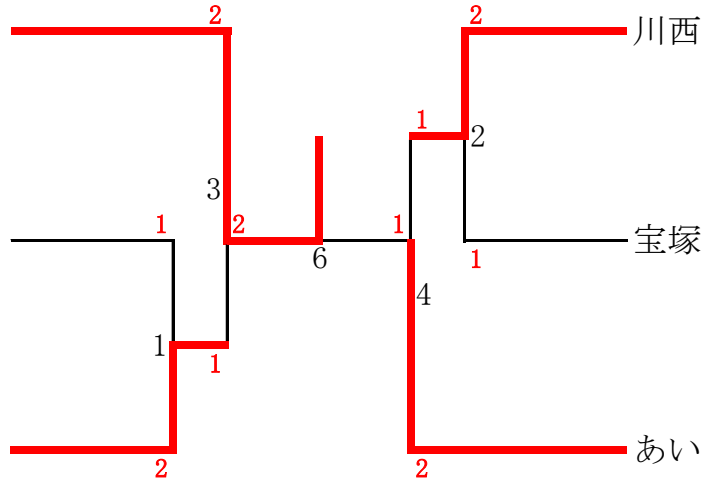

大会結果

- | | |
|----|-------|
| 1位 | 宝塚A |
| 2位 | あい&あい |
| 3位 | 川西 |
| 4位 | 西宮 |

組み合わせ

(1) 宝塚A

(3)

(5) 伊丹

(6)

(4) 西宮