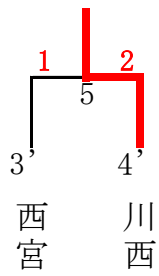

(3)

(5) 伊丹

(6)

(4) 西宮

(2)

(3 決)