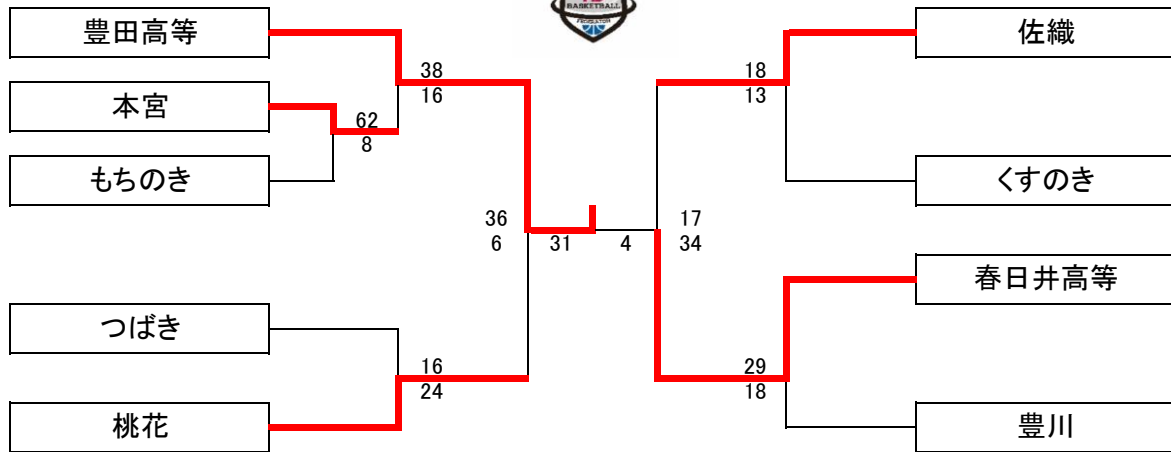

第16回 選手権大会(U18の部)女子組合せ

優勝 豊田高等特別支援学校
 第2位 春日井高等特別支援学校
 第3位 大府もちのき特別支援学校 桃花校舎

3位決定戦

交流戦