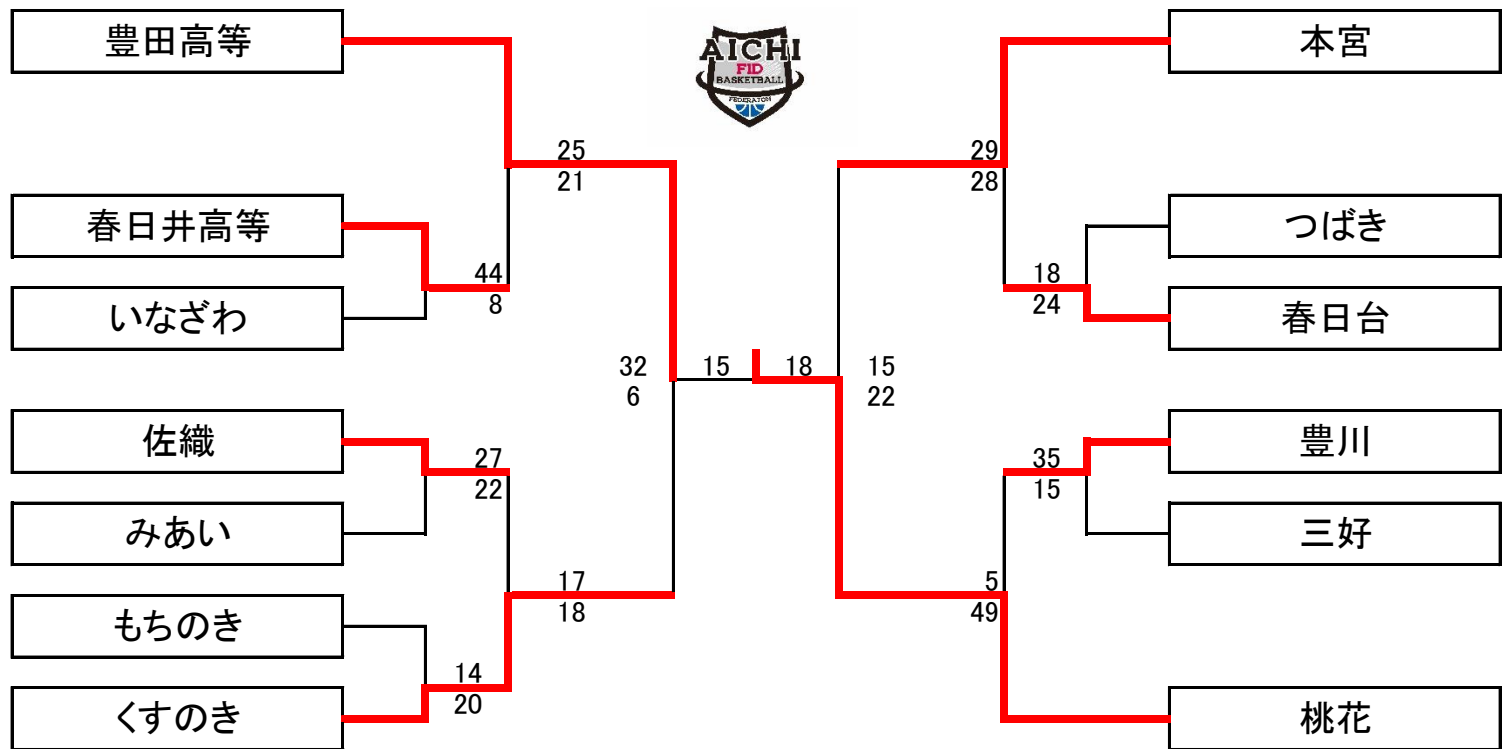

第16回 選手権大会(U18の部)男子結果
 優勝 大府もちのき特別支援学校桃花校舎
 第2位 豊田高等特別支援学校
 第3位 豊川特別支援学校本宮校舎

3位決定戦

交流戦

いなざわ	8 - 4	みあい
いなざわ	9 - 6	もちのき
春日井高等	0 - 12	みあい
春日井高等	10 - 5	佐織

瀬戸つばき	0 - 0	三好
春日台	17 - 6	三好
春日台	12 - 6	豊川
瀬戸つばき	6 - 10	豊川